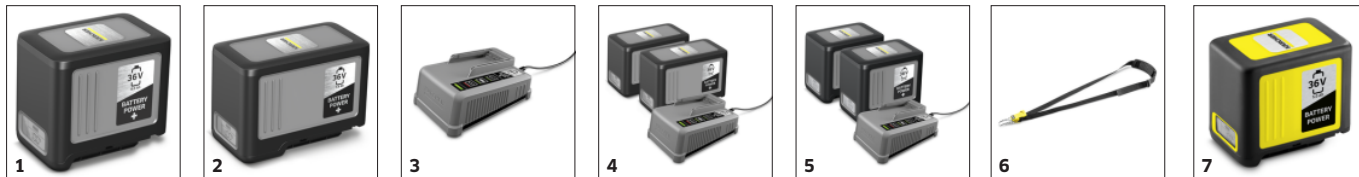

TOEBEHOREN VOOR LB 930/36 BP PACK 1.042-508.0

		Bestelnr.	Beschrijving	
ACCUS				
Battery Power+ 36/60	1	2.042-022.0	Extreem krachtige Battery Power + 36 volt lithium-ion-accu met 6,0 Ah capaciteit voor een lange looptijd. Met innovatieve real-time technologie via LC-display en spanningsbewaking.	■
Battery Power+ 36/75	2	2.445-043.0	Een capaciteit van 7,5 Ah garandeert lange looptijden van de Battery Power+ 36 volt lithium-ion-accu. Zeer krachtig, met Real Time Technology via LC-display en beveiliging tegen overstroom.	□
ACCULADERS				
Fast charger Battery Power+ 36/60	3	2.445-045.0	Met max. 6 A laadstroom voor alle 36 V Kärcher Battery Power en Kärcher Battery Power + lithiumbatterijen: snellader met LED-statusweergave. Eenvoudige wandmontage.	■
STARTER KIT				
Starter kit Battery Power+ 36/75	4	2.445-070.0	Starterkit Battery Power + 36/75 met 2 36 V / 7,5 Ah accu's en 36 V snellader voor onze 36 V Kärcher Battery Power en Kärcher Battery Power + accu platformapparaten.	□
Starter kit Battery Power+ 36/60	5	2.445-071.0	Startpakket Kärcher Battery Power + 36/60 voor alle apparaten van het Kärcher 36 V Battery Power + batterijplatform. Leveringsomvang: 2 accu's 36 V / 6,0 Ah en de bijbehorende snellader 36 V.	□
MACHINETOEBEHOREN				
Schouderband Universal	6	2.042-016.0	Ergonomischer en comfortabeler, allround inzetbare schouderband. Voor langdurig werken zonder vermoeid te raken met bijvoorbeeld bladblazers, grastrimmers of Multi-Tool's van Kärcher.	■
ACCUS				
Li-Ion accu 36 V / 5,0 Ah	7	2.445-031.0	36 V / 5,0 Ah batterij Power verwisselbare accu met innovatieve Real Time Technology incl. LCD-display om de accustatus weer te geven. Geschikt voor alle apparaten van het 36 V Kärcher accuplatform.	□

■ Bij de levering inbegrepen □ Beschikbaar toebehoren