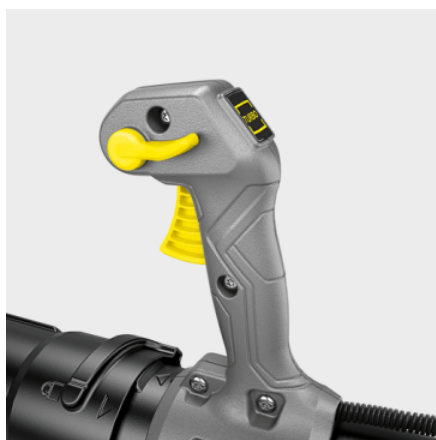

LBB 1060/36 BP

Gemakkelijk op je rug te dragen en nagenoeg trillingsvrij, onze ruggedragen accubladblazer LBB 1060/36 Bp voor onvermoeibaar werken. Krachtig en stil, ideaal voor grote oppervlakken.

Bestelnr. 1.042-509.0

- Borstelloze motor
- Sterkste en stilste ruggedragen bladblazer in zijn klasse
- Trillingsarm door verend gemonteerde blazer

Technische gegevens

EAN Code		4054278634685
Accuplatform		36 V Battery platform
Ultrafilter "Hy-Protect"	m³/u	1060
Hoeveelheid koelmiddel	m/s	max. 65
Blaaskracht	N	19
Toerentalregeling		variabel
Spanning	V	36
Looptijd per acculading	min	max. 30 (6,0 Ah) / max. 40 (7,5 Ah)
Gewicht zonder accessoires	kg	8,8
Gewicht inclusief verpakking	kg	10,8
Afmetingen (L × B × H)	mm	1597 × 546 × 470

Uitrusting

Variante	Accu en oplader niet inbegrepen
Mondstuk standaard met metalen schraper	■
■ Bij de levering inbegrepen	

Toerental traploos regelbaar en Turbo-knop

- Optimaal aan te passen blaassnelheid en verhoging van de blaaskracht als dat nodig is.
- Maximale controle bij het verwijderen van hardnekkig vuil en vastliggende bladeren.

Lange gebruiksduur

- 2 accuvakken voor extra lang doorwerken.
- Perfect voor professioneel gebruik.

Comfortabel draagsysteem

- Comfortabel werken dankzij gepolsterde schouderband.
- Uitgekiend ergonomisch concept voor langer doorwerken.