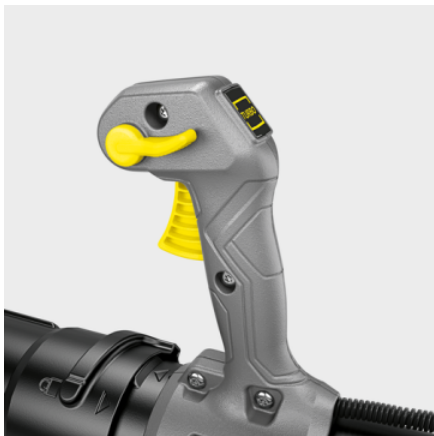

LBB 1060/36 BP PACK

Met onze LBB 1060/36 Bp Pack accu-bladblazer kunt u comfortabel en vrijwel trillingsvrij werken op uw rug. Krachtig en stil, ideaal voor grote oppervlakken.

REAL TIME TECHNOLOGY

Bestelnr.

1.042-510.0

- Borstelloze motor
- Sterkste en stilste ruggedragen bladblazer in zijn klasse
- Trillingsarm door verend gemonteerde blazer

Technische gegevens

EAN Code		4054278635934
Accuplatform		36 V Battery platform
Ultrafilter "Hy-Protect"	m ³ /u	1060
Hoeveelheid koelmiddel	m/s	max. 65
Blaaskracht	N	19
Toerentalregeling		variabel
Accu type		Lithium-ion accu
Spanning	V	36
Capaciteit	Ah	6
Looptijd per acculading	min	max. 30 (6,0 Ah) / max. 40 (7,5 Ah)
voeding voor acculader	V / Hz	100 - 240 / 50 - 60
kabellengte van acculader	m	1,2
Gewicht zonder accessoires	kg	8,8
Gewicht inclusief verpakking	kg	14,2
Afmetingen (L × B × H)	mm	1600 × 500 × 460

Uitrusting

Variant	Accu en oplader inbegrepen
Oplaadbare accu	36 V/6,0 Ah Accu Power+ accu (1 st.)
Oplader	36 V Battery Power+ snellader (1 st.)
Mondstuk standaard met metalen schraper	■

■ Bij de levering inbegrepen

Lange gebruiksduur

- 2 accuvakken voor extra lang doorwerken.
- Perfect voor professioneel gebruik.

Comfortabel draagsysteem

- Comfortabel werken dankzij gepolsterde schouderband.
- Uitgekiend ergonomisch concept voor langer doorwerken.