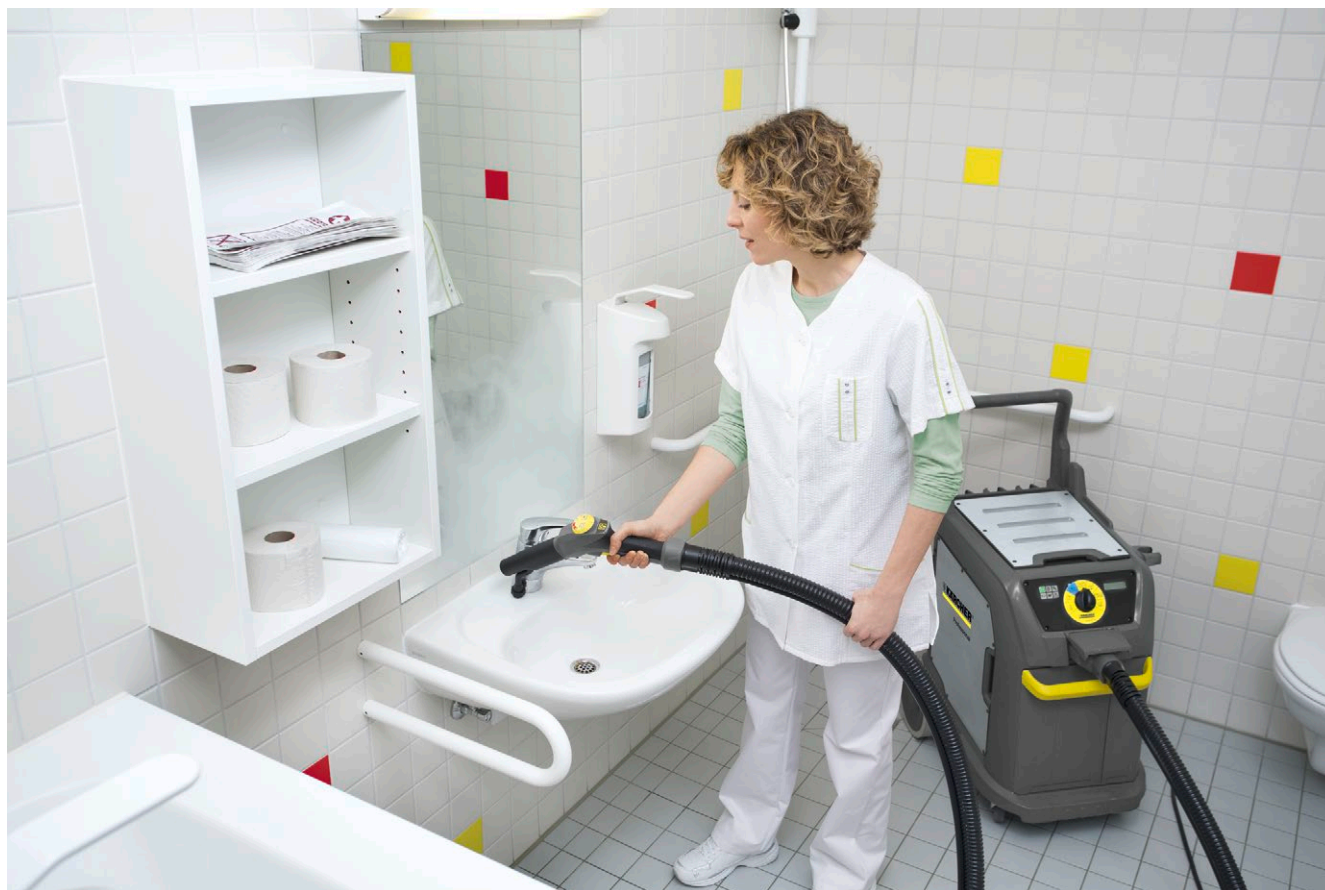

SGV 6/5

- EASY-Operation-keuzeschakelaar
- Comfortabele bediening met de handtool
- VapoHydro functie

Technische gegevens

Artikelnr.	1.092-000.0	
EAN Code	4039784829282	
Spanning	V	220 - 240
Verwarmingsvermogen	W	3000
Tankinhoud	l	5
Kabellengte	m	7,5
Stoomdruk	bar	max. 6
Gewicht zonder accessoires	kg	39
Afmetingen (l x b x h)	mm	640 × 495 × 965
Frequentie	Hz	50
Temperatuur ketel	°C	max. 165

Uitrusting

Stoomslang met handgreep	■
Stoombuizen 2x	■
Vloerzuigmond	■
Handsproeier	■
Materiaal reservoir	Kunststof
Behuizing	Roestvrijstaal
■ Bij de levering inbegrepen