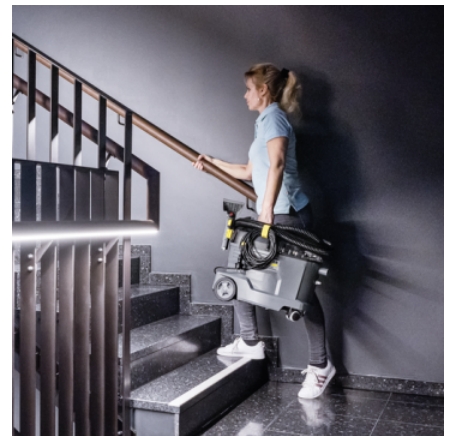

## Uitstekende reinigingsprestaties

- Perfecte dieptereiniging van textieloppervlakken.
- Sneldrogend en weer toegankelijk dankzij zeer goede zuigkracht.
- Uitstekend reinigingsresultaat met een zichtbaar voor en na effect.

## Ergonomisch ontworpen en extra korte bekledingszuigmond

- Bediening met één vinger en drukknopbediening.
- Praktische knopvorm maakt verschillende vasthoudposities mogelijk.
- Rood mondstuk met mondstuk zorgt voor efficiënt waterverbruik.