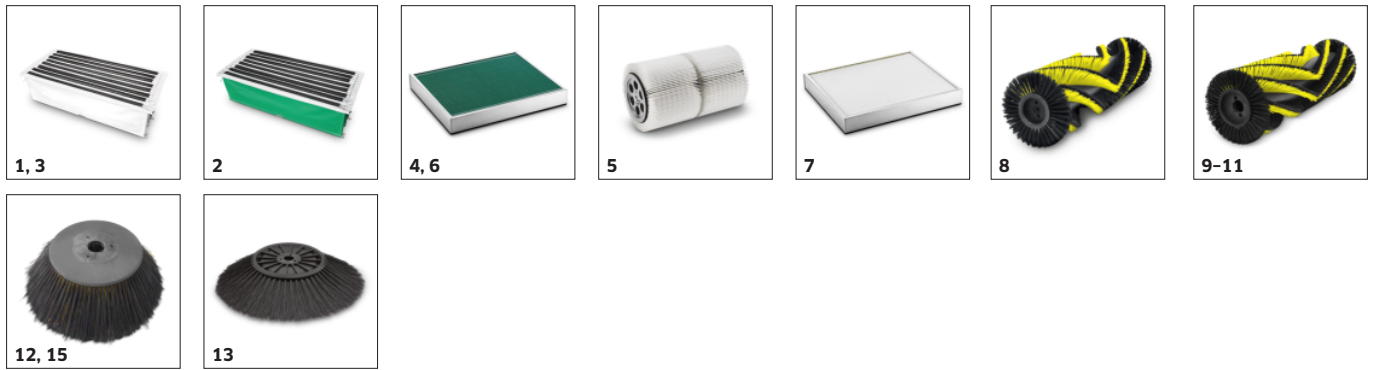

TOEBEHOREN VOOR KM 170/600 R D CLASSIC

1.186-145.0

	Bestelnr.	Beschrijving	
FILTES			
Zakfilter			
Pocket filter wit	1	6.981-065.0 Zakfilter voor veegmachine KM 150/500 R D Classic met de afmetingen 1100 x 500 x 320 mm. Ideaal voor zeer fijn stof en grote hoeveelheden vuil dankzij het filteroppervlak van 10,5 m².	☒
Pocket filter groen	2	6.981-064.0 Ontwikkeld voor zeer stoffige toepassingen: zakfilters, waterbestendig, groot filteroppervlak (10,5 m²) voor grote hoeveelheden fijnstof. Afmetingen 1250 x 560 x 320 mm; voor KM 170/600 R D Classic.	☐
Filter ombouwset			
Aanbouwset voor pocketfilter	3	2.852-804.0	☒
Aanbouwset voor vlak filter	4	2.852-805.0	☐
Aanbouwset rond filter	5	2.852-806.0	☐
Vlakfilter			
Vlak filter groen	6	6.988-160.0 Vlakfilter met hogere afscheidingsgraad. Bespaart onderhoudskosten en zorgt voor een optimale reiniging van de afvoerlucht.	☐
Vlak filter wit	7	6.987-691.0 Kunststoffen filter voor standaardtoepassingen.	☐
HOOFDBEZEM			
Standaard hoofdbezem			
Standaard hoofdveegrol	8	6.987-441.0 Robuuste standaard hoofdbezem met vochtbestendige universele borstelharen voor normale vervuiling op alle oppervlakken. Lange levensduur.	☒
Hoofdbezem zacht			
Hoofdbezem - zacht	9	6.987-469.0 Met PP-borstelhaar, speciaal voor het opvegen van fijn stof op gladde vloeren zowel binnens- als buitenshuis.	☐
Hoofdveger zacht/natuurlijk	10	6.987-443.0 Met natuurborstels speciaal voor het opvegen van fijn stof op gladde vloeren binnenshuis.	☐
Hoofdbezem, hard.			
Hoofdbezem, hard, ook voor natte toepassingen	11	6.987-442.0 Voor het verwijderen van hardnekkig vuil buitenshuis.	☐
ZIJBEZEMS			
Standaard zijbezems			
Standaard zijbezem	12	6.987-467.0 Waterbestendige universele borstels, duurzaam, geschikt voor alle oppervlakken.	☒
Zijbezems hard			
Zijbezem, hard	13	6.987-468.0 Voor de verwijdering van hardnekkige vervuiling buitenshuis, rotvrij, lichtjes schurend.	☐
Zijbezems zacht			
Zijborstels zacht/natuurlijk	14	6.987-465.0 Veegt fijn stof van alle oppervlakken, voor binnens- en buitenshuis.	☐

■ Bij de levering inbegrepen   □ Beschikbaar toebehoren