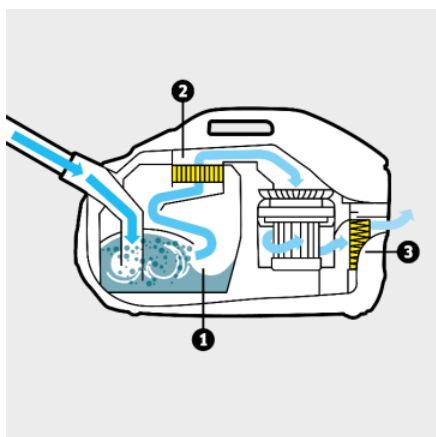

Meervoudig filtersysteem, bestaande uit een innovatieve waterfilter, een uitwasbare tussenfilter en een HEPA 12 filter (EN1822:1998)

- Filtert 99.95% van het stof uit de lucht.
- Zorgt voor een frisse en schone lucht en een aangename omgeving binnenshuis.
- Geschikt voor mensen met allergieën.