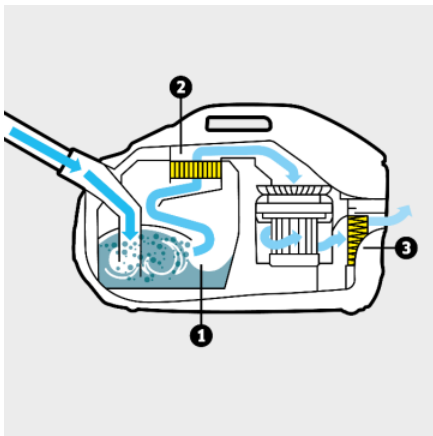

Meervoudig filtersysteem, bestaande uit een innovatieve waterfilter, een uitwasbare tussenfilter en een HEPA 12 filter (EN1822:1998)

- Filtert 99.95% van het stof uit de lucht.
- Zorgt voor een frisse en schone lucht en een aangename omgeving binnenshuis.
- Geschikt voor mensen met allergieën.