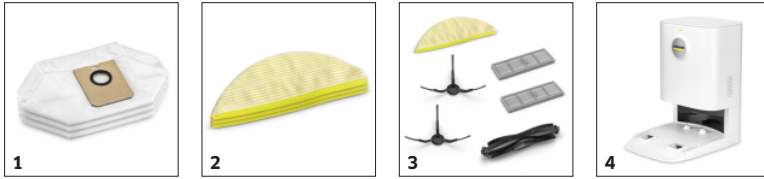

TOEBEHOREN VOOR RCV 5 1.269-640.0

		Bestelnr.	Beschrijving	
ROBOCLEANER				
Filters/Stofzakken				
Filterzak RCV 5 afzuigstation (set van 3)	1	2.269-644.0	De hoogwaardige vliesfilterzakken zorgen voor een eenvoudige en hygiënische verwijdering van vuil en stof uit het station; speciaal voor het RCV 5 afzuigstation.	☐
Cloth kits				
Dweilset RCV5	2	2.269-640.0	Voor optimale reinigingsresultaten: hoogwaardige microvezeldoekenset voor het vochtig afnemen van harde oppervlakken met de robotstofzuiger RCV 5.	☐
Accessory kits				
Accessoires set RCV5	3	2.269-641.0	De accessoireset voor de robotstofzuiger RCV 5 bestaat uit 1 hoofdborstel, 1 dweildoek, 2 zijborstels en 2 filters.	☐
Vacuum station				
Zuigstation RCV 5	4	2.269-643.0	Nog meer autonomie bij het schoonmaken: In het slimme afzuigstation wordt het stofreservoir van de RCV 5 automatisch regelmatig geleegd.	☐

■ Bij de levering inbegrepen   ☐ Beschikbaar toebehoren   ☐ Reinigingsmiddel.