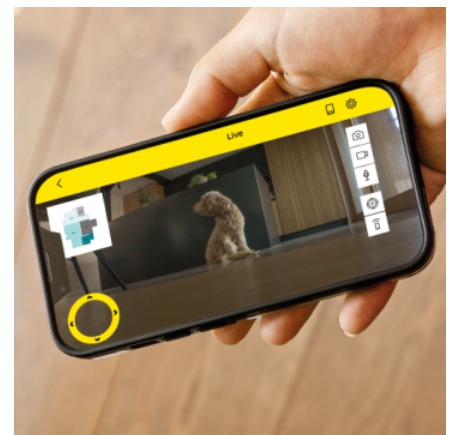

### Uitrusting

Valsensoren	
Autonome reiniging	
AI-vuildetectie	
AI-obstakeldetectie	
live camera	
Tapijtsensor	
Bediening via app	
Verbinding via WLAN	

Verbinding via Bluetooth

Slimme diensten / functies in de app

Spraakuitvoer

Lasernavigatiesysteem (LiDAR)

Timer: Meerdere timers mogelijk

Droogreinigingsmodus

Gecombineerde reinigingsmodus (nat en droog)

Dicht bij de rand vegen

Opklapbare reinigingsborstel

Opklapbare dweil

### Intelligente vuildetectie

- De RVF 7 herkent de mate van vervuiling en past vervolgens automatisch de reinigingsparameters aan voor een efficiënte en grondige reiniging.