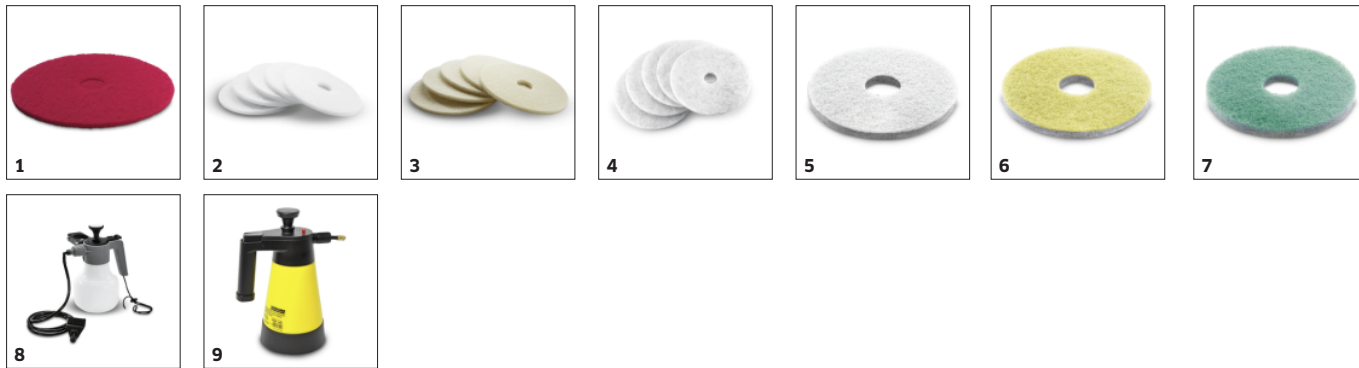

TOEBEHOREN VOOR BDP 50/1500 C

1.291-141.0

	Bestelnr.	Beschrijving	
SCHIJFPADS / MEENEEMSCHIJF			
Pads			
Pad, middelzacht, rood, 508 mm, 5 Stuk(s)	1 6.369-079.0	Medium zacht, voor nat reinigen van alle oppervlakken en voor sprayreinen.	☐
Pad, Zacht, wit, 508 mm, 5 Stuk(s)	2 6.371-320.0	Zachte, niet-schurende pad voor polijsten voor ultieme glans.	☐
Pad, Zacht, beige, 508 mm, 5 Stuk(s)	3 6.369-468.0	Beige gekleurde pad voor ultra high speed polijsten en reinigen.	☐
Natuurlijk haarkussen, Zacht, naturel, 500 mm, 5 Stuk(s)	4 6.371-146.0	De zachte, beige natuurlijke haarschijfpad is ideaal voor het reinigen en voor hoogglanspolijsten.	☐
Diamantpads			
Diamantpad, grof, wit, 508 mm, 5 Stuk(s)	5 6.371-260.0	Witte diamantpad (grof) met een diameter van 508 mm voor grove reiniging en herstel. Verwijdert kleine krasjes en zorgt voor een schoon, zijdemat oppervlak.	☐
Diamantpad, Middel, geel, 508 mm, 5 Stuk(s)	6 6.371-261.0	Gele diamantpad (middel) met een diameter van 508 mm voor grove reiniging en herstel. Verwijdert fijne krasjes en zorgt voor een nog homogener en glanzender oppervlak.	☐
Diamantpad, fijn, groen, 508 mm, 5 Stuk(s)	7 6.371-240.0	Groene diamantpad (fijn) met een diameter van 508 mm. Voor het polijsten van vloeren met een hoogglanzende toplaag en het snel polijsten van terrazzo en vloeren van natuursteen.	☐
AANBOUWSETS			
Overige aanbouwsets			
Add-on kit spray bottle complete BDP 43/	8 2.644-239.0	De retrofit pompsproeiflacon brengt het reinigings- en verzorgingsmiddel moeiteloos aan. Het mondstuk is direct op de schijfborstelkop bevestigd om het reinigingsmiddel te leveren.	☐
SPUITEENHEID			
Pompspuitfles	9 6.394-409.0	De 1 liter-pompspuitfles, inclusief pomp en drukvat, maakt comfortabel en gelijkmatig inspuiten bij reinigen of kristalliseren mogelijk.	☐

■ Bij de levering inbegrepen   □ Beschikbaar toebehoren