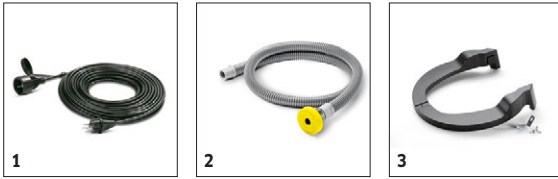

Beschikbaar toebehoren

BDS 43/180 C ADV

1.291-226.0

		Bestelnr.	Lengte	Kleur	Aantal	Prijs	Beschrijving	
Overige								
Verlengsnoer	1	6.647-022.0	20 m		1 Stuk(s)		20 m	<input type="checkbox"/>
Vulslang	2	6.680-124.0	1,5 m		1 Stuk(s)		1.500-mm vulslang voor eenvoudig vullen via waterkraan. Met universele tapse fitting voor alle standaard kranen.	<input type="checkbox"/>
Extra gewicht, 10 kg	3	2.642-802.0			1 Stuk(s)		Het extra gewicht van 10 kg verhoogt de borsteldruk en zorgt voor een betere verwijdering van de beschermlaag, een betere schuring en kristallisatie, enz..	<input type="checkbox"/>