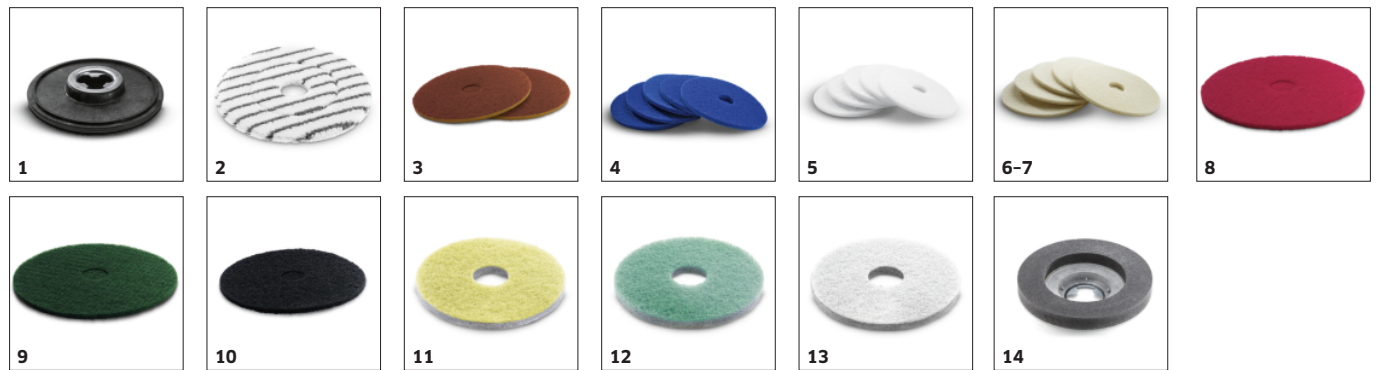

TOEBEHOREN VOOR BDS 43/150 C CLASSIC

1.291-243.0

	Bestelnr.	Beschrijving	
SCHIJFPADS / MEENEEMSCHIJF			
Meeneemschijf			
Padtreibsteller, 420 mm	1 6.369-899.0	Draaischijf voor pads (lage snelheid) voor reinigen met pads voor machines tot 200 rpm Diameter 420 mm. Met snelkoppeling en middenvergrendeling.	■
Microvezel pad			
microvezel pad, wit, 430 mm, 5 Stuk(s)	2 6.371-346.0	Microvezelschijfpad voor het betrouwbaar en voorzichtig verwijderen van grijze waas. Bijzonder geschikt voor fijne steengoedtegels.	□
Pads			
Pads, hard, bruin, 432 mm, 5 Stuk(s)	3 6.371-344.0	Zeer schurende schijfpad voor het reinigen en verwijderen van onderhoudsfilms zonder chemicaliën.	□
Pad, Zacht, blauw, 432 mm, 5 Stuk(s)	4 6.369-471.0	5 pads, zacht, blauw. Diameter 432 mm. Voor het reinigen van alle vloeren.	□
Pad, Zeer zacht, wit, 432 mm, 5 Stuk(s)	5 6.369-469.0	Zachte, niet-schurende pad voor polijsten voor ultieme glans.	□
Natuurlijk haarkussen, Zacht, naturel, 432 mm, 5 Stuk(s)	6 6.371-149.0	Slijtvaste, oliebestendige zuiglip van polyurethaan. Drielaags materiaal voor hoge flexibiliteit en beste afpeleigenschappen. Voor parabolische vloerwisser met 1340 mm zuigbreedte.	□
Pad, Zacht, beige, 432 mm, 5 Stuk(s)	7 6.371-081.0	Beige gekleurde pad voor ultra high speed polijsten en reinigen.	□
Pad, middelzacht, rood, 432 mm, 5 Stuk(s)	8 6.369-470.0	5 pads, medium-zacht, rood, diameter 432 mm. Voor het reinigen van alle vloeren.	□
Pad, middelhard, groen, 432 mm, 5 Stuk(s)	9 6.369-472.0	5 pads, medium-hard, groen, diameter 432 mm. Voor het verwijderen van hardnekkig vuil en regulier reinigen.	□
Pad, hard, zwart, 432 mm, 5 Stuk(s)	10 6.369-473.0	5 pads, hard, zwart, diameter 432 mm. Voor het verwijderen van hardnekkig vuil en regulier reinigen.	□
Diamantpads			
Diamantpad, Middel, geel, 432 mm, 5 Stuk(s)	11 6.371-257.0	Gele diamantpad (medium) met een diameter van 432 mm voor een grondige reiniging en restauratie. Verwijdert fijne krassen en garandeert een mooier homogeen en glanzend oppervlak.	□
Diamantpad, fijn, groen, 432 mm, 5 Stuk(s)	12 6.371-238.0	Groene diamantpad (fijn) met een diameter van 432 mm. Voor het moeiteloos polijsten van laminaatvloeren, terrazzo en natuurstenen oppervlakken.	□
Diamantpad, grof, wit, 432 mm, 5 Stuk(s)	13 6.371-256.0	Witte diamantpad (grof) met een diameter van 432 mm voor een grondige reiniging en restauratie. Verwijdert kleine krassen, voor een schoon, glanzend mat oppervlak.	□
Toebehoren om te slijpen			
Schuurschijf	14 6.369-934.0	Voor het schuren van afwerkvloeren.	□

■ Bij de levering inbegrepen □ Beschikbaar toebehoren