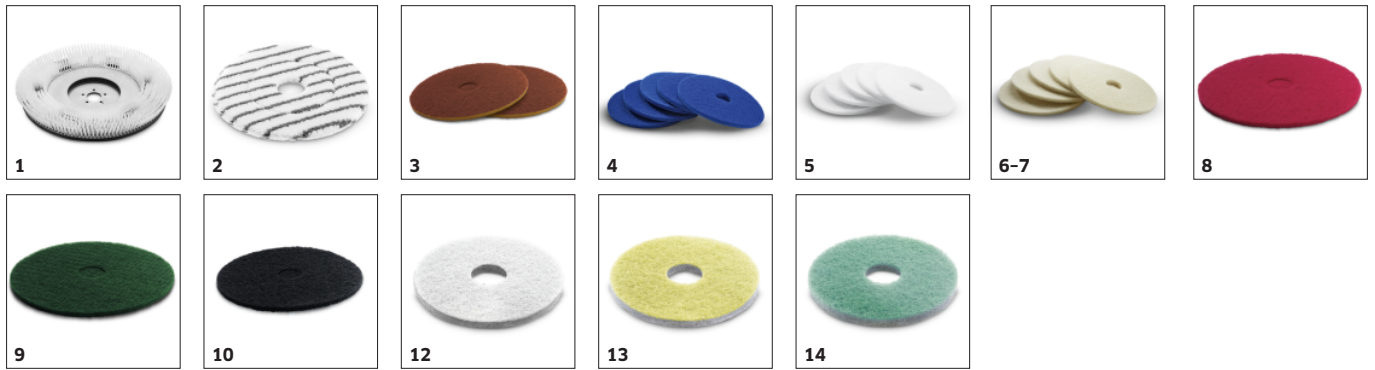

Omgekeerde handgreepmodus

- Verhoogt de borsteldruk van 38 naar maximaal 55 kilogram.
- Hoge reinigingsefficiëntie, zelfs onder moeilijke omstandigheden.
- Gemakkelijk te werken, zelfs in kleine ruimtes.

Geïntegreerde, verstelbare sproeikoppen

- Voor een exacte waterstroom en een hoge oppervlaktebedekking.
- Zeer goed reinigingsresultaat en korte droogtijden.

TOEBEHOREN VOOR BDS 43/ORBITAL C SPRAY 1.291-253.0