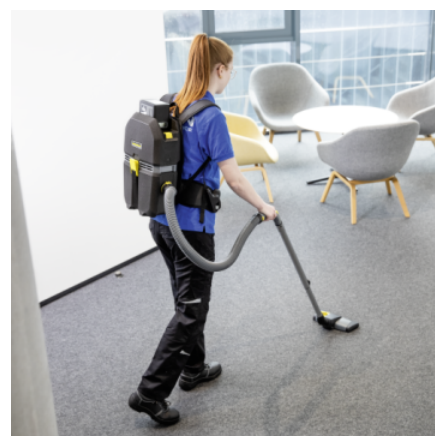

Ultralichte draadloze rugzakstofzuiger

- Vervaardigd uit extreem licht, innovatief EPP (geëxpandeerd polypropyleen).
- Maakt ergonomisch werken mogelijk.
- Maakt moeiteloos transport mogelijk.

Zeer innovatief EPP (geëxpandeerd polypropyleen)

- Bijzonder robuust en zeer duurzaam.
- Ultralicht.
- Uiterst milieuvriendelijk, want het is 100 procent recyclebaar.

Geweldige ergonomie

- Draagframe uiterst comfortabel, ook bij langdurig gebruik.
- Bedieningspaneel op de heupband maakt eenvoudige bediening van alle functies mogelijk.
- De zuigslang kan zowel voor rechts- en linkshandigen worden aangesloten.