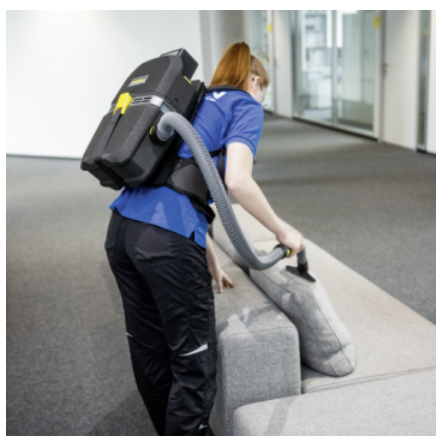

- Ultralicht: < 4,6 kg draaggewicht op de rug
- HEPA 14-filter optioneel verkrijgbaar
- Borstelloze EC-motor

## Ultralichte draadloze rugzakstofzuiger

- Vervaardigd uit extreem licht, innovatief EPP (geëxpandeerd polypropyleen).
- Maakt ergonomisch werken mogelijk.
- Maakt moeiteloos transport mogelijk.

## Geweldige ergonomie

- Draagframe uiterst comfortabel, ook bij langdurig gebruik.
- Bedieningspaneel op de heupband maakt eenvoudige bediening van alle functies mogelijk.
- De zuigslang kan zowel voor rechts- en linkshandigen worden aangesloten.