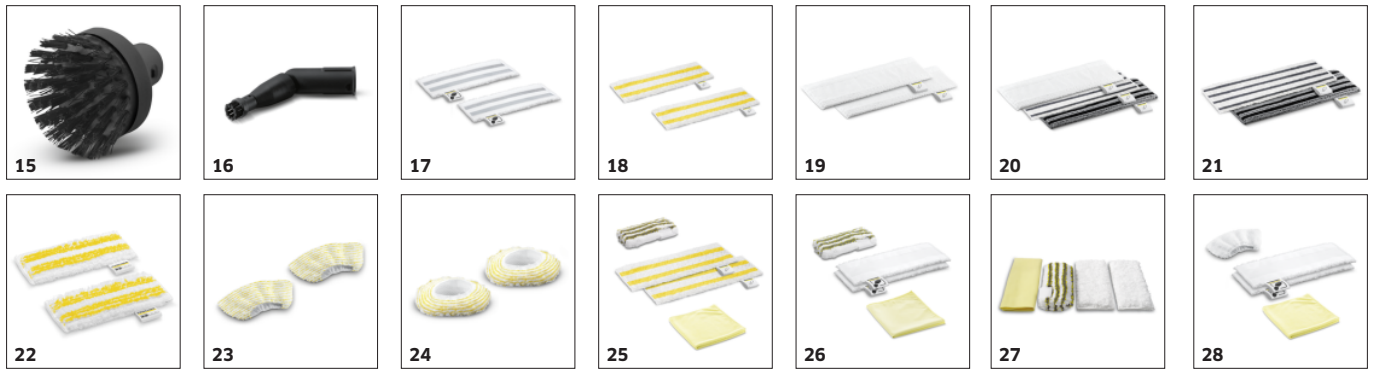

TOEBEHOREN VOOR SC 2 DELUXE 1.513-400.0

		Bestelnr.	Beschrijving	
STOOMREINIGER / STOOMZUIGER / STRIJKSTATION				
Borstelset				
Ronde borstel groot	15	2.863-022.0	Gebruik de grote ronde borstel om grote oppervlakken in geen tijd schoon te maken.	☐
Turbo stoomborstel	16	2.863-159.0	Voor alle reinigingsopgaven, waarbij normaal gesproken geschrobd moet worden. Moeiteloos reinigen in de helft van de tijd	☐
Doekensets				
Set van 2 schurende microvezeldoeken	17	2.863-309.0	De EasyFix schurende vloerdoeken verwijderen zelfs hardnekkige vlekken van krasbestendige stenen vloeren. Het klittenbandsysteem maakt eenvoudige bevestiging en verwijdering mogelijk zonder contact met vuil. Geschikt voor alle Kärcher EasyFix stoomreinigers.	☐
Universal floor cloth set EasyFix	18	2.863-339.0	De universele vloerreinigingsdoeken van hoogwaardige fijne microvezels zijn ideaal voor het verwijderen van hardnekkig vuil met de stoomreiniger. Dankzij het klittenbandsysteem is er geen contact met vuil bij het vervangen van het doek.	☐
Sensitive vloerdoekenset EasyFix	19	2.863-340.0	De Sensitive EasyFix vloerreinigingsdoekenset is met zijn twee hoogwaardige, zachte vloerreinigingsdoeken perfect voor het voorzichtig reinigen van gevoelige, verzegelde vloeren.	☐
Allrounder vloerdoekenset EasyFix	20	2.863-341.0	De Allrounder EasyFix vloerreinigingsdoekenset - perfect voor elk vuil en voor elke vloer, van gevoelige, afgedichte vloeren tot hardnekkig vuil op tegels.	☐
Dweilset EasyFix	21	2.863-342.0	Twee vloerreinigingsdoeken voor het grondig en hygiënisch reinigen van harde vloeren met middelmatig tot hardnekkig vuil.	☐
Doekenset voor flexibele handsproeier	22	2.863-343.0	De doeken voor het flexibele handmondstuk zijn gemaakt van hoogwaardige fijne vezels - voor de beste vuilverwijdering en vuilopname. Dankzij het klittenbandsysteem comfortabel wisselen van doek zonder contact met vuil.	☐
Handsproeier doekenset	23	2.863-344.0	Set bestaande uit twee doeken voor de handsproeier. De hoezen zijn gemaakt van premium microvezel - om nog meer vuil los te maken en op te nemen.	☐
Doekenset grote ronde borstel	24	2.863-345.0	Twee premium microvezelhoezen voor de grote ronde borstel voor een betere vuilverwijdering en voor oogverblindende resultaten met de grote ronde borstel.	☐
Starter dweilset	25	2.863-346.0	De hoogwaardige Starterdoekenset voor stoomreinen bevat twee universele vloerreinigingsdoeken, een schuurdoek voor het handmondstuk en een polijstdoek.	☐
Set microvezeldoeken badkamer	26	2.863-266.0	De vloerdoekenset voor stoomreining in de badkamer bestaat uit twee hoogwaardige microvezel vloerdoeken, een microvezel schuurovertrek voor het handmondstuk en een microvezel polijstdoek.	☐
Microvezel doekenset Badkamer	27	2.863-171.0	Doekenset voor stoomreining in de badkamer: 2 microvezel doeken, 1 schuurdoek voor het verwijderen van hardnekkige kalk- en zeepresten en 1 polijstdoek voor een streep- en pluisloos schoonmaakresultaat	☐
Set microvezeldoeken keuken	28	2.863-265.0	Doekenset voor stoomreining in de keuken: twee hoogwaardige microvezel vloerdoeken, een overtrek voor de handsproeier en een rvs-doek.	☐