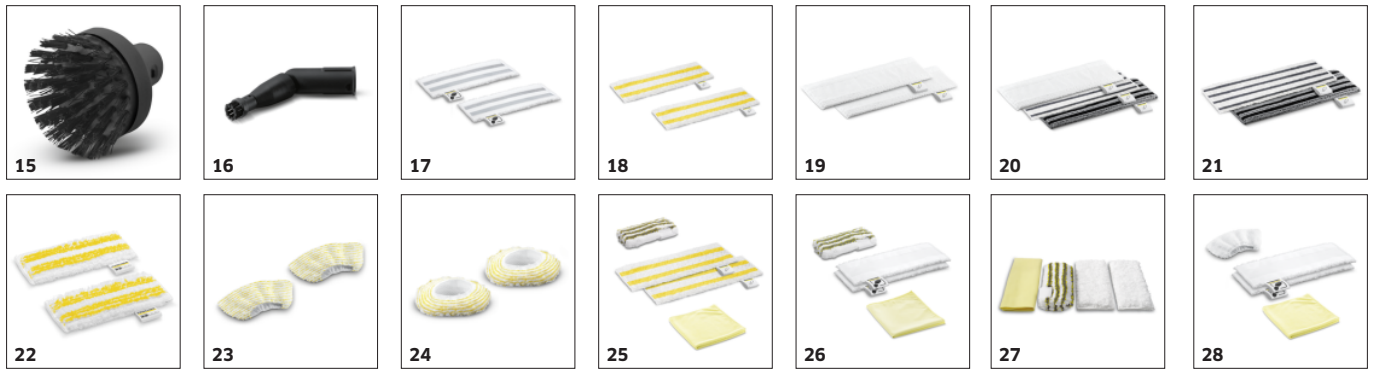

TOEBEHOREN VOOR SC 4 DELUXE 1.513-460.0

		Bestelnr.	Beschrijving	
STOOMREINIGER / STOOMZUIGER / STRIJKSTATION				
Borstelset				
Ronde borstel groot	15	2.863-022.0	Gebruik de grote ronde borstel om grote oppervlakken in geen tijd schoon te maken.	☐
Turbo stoomborstel	16	2.863-159.0	Voor alle reinigingsopgaven, waarbij normaal gesproken geschrobd moet worden. Moeiteloos reinigen in de helft van de tijd	☐
Doekensets				
Set van 2 schurende microvezeldoeken	17	2.863-309.0	De EasyFix schurende vloerdoeken verwijderen zelfs hardnekkige vlekken van krasbestendige stenen vloeren. Het klittenbandsysteem maakt eenvoudige bevestiging en verwijdering mogelijk zonder contact met vuil. Geschikt voor alle Kärcher EasyFix stoomreinigers.	☐
Universal floor cloth set EasyFix	18	2.863-339.0	De universele vloerreinigingsdoeken van hoogwaardige fijne microvezels zijn ideaal voor het verwijderen van hardnekkig vuil met de stoomreiniger. Dankzij het klittenbandsysteem is er geen contact met vuil bij het vervangen van het doek.	☐
Sensitive vloerdoekenset EasyFix	19	2.863-340.0	De Sensitive EasyFix vloerreinigingsdoekenset is met zijn twee hoogwaardige, zachte vloerreinigingsdoeken perfect voor het voorzichtig reinigen van gevoelige, verzegelde vloeren.	☐
Allrounder vloerdoekenset EasyFix	20	2.863-341.0	De Allrounder EasyFix vloerreinigingsdoekenset - perfect voor elk vuil en voor elke vloer, van gevoelige, afgedichte vloeren tot hardnekkig vuil op tegels.	☐
Dweilset EasyFix	21	2.863-342.0	Twee vloerreinigingsdoeken voor het grondig en hygiënisch reinigen van harde vloeren met middelmatig tot hardnekkig vuil.	☐
Doekenset voor flexibele handsproeier	22	2.863-343.0	De doeken voor het flexibele handmondstuk zijn gemaakt van hoogwaardige fijne vezels - voor de beste vuilverwijdering en vuilopname. Dankzij het klittenbandsysteem comfortabel wisselen van doek zonder contact met vuil.	☐
Handsproeier doekenset	23	2.863-344.0	Set bestaande uit twee doeken voor de handsproeier. De hoezen zijn gemaakt van premium microvezel - om nog meer vuil los te maken en op te nemen.	☐
Doekenset grote ronde borstel	24	2.863-345.0	Twee premium microvezelhoezen voor de grote ronde borstel voor een betere vuilverwijdering en voor oogverblindende resultaten met de grote ronde borstel.	☐
Starter dweilset	25	2.863-346.0	De hoogwaardige Starterdoekenset voor stoomreinen bevat twee universele vloerreinigingsdoeken, een schuurdoek voor het handmondstuk en een polijstdoek.	☐
Set microvezeldoeken badkamer	26	2.863-266.0	De vloerdoekenset voor stoomreining in de badkamer bestaat uit twee hoogwaardige microvezel vloerdoeken, een microvezel schuurovertrek voor het handmondstuk en een microvezel polijstdoek.	☐
Microvezel doekenset Badkamer	27	2.863-171.0	Doekenset voor stoomreining in de badkamer: 2 microvezel doeken, 1 schuurdoek voor het verwijderen van hardnekkige kalk- en zeepresten en 1 polijstdoek voor een streep- en pluisloos schoonmaakresultaat	☐
Set microvezeldoeken keuken	28	2.863-265.0	Doekenset voor stoomreining in de keuken: twee hoogwaardige microvezel vloerdoeken, een overtrek voor de handsproeier en een rvs-doek.	☐