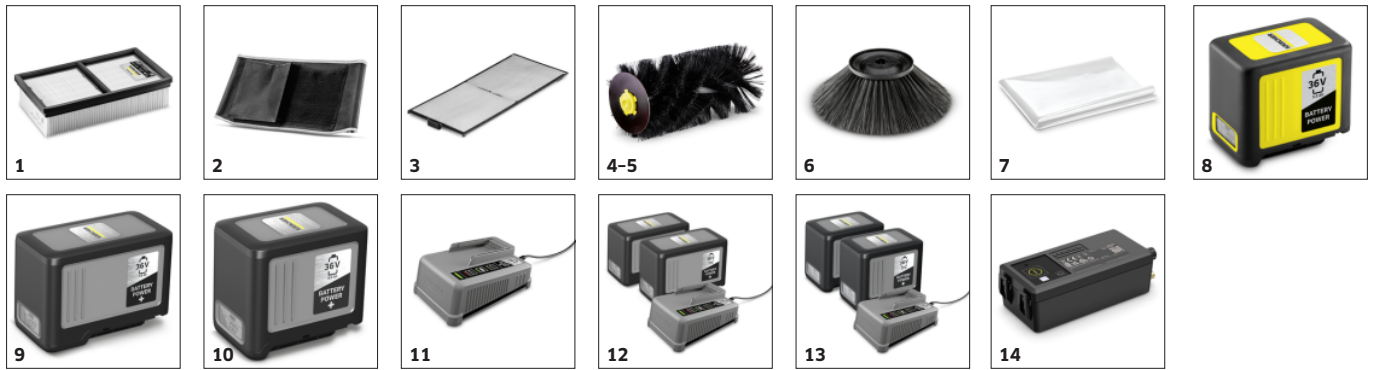

TOEBEHOREN VOOR CVS 65/1 BP 1.517-301.0

		Bestelnr.	Beschrijving	
VLAKFILTER, STANDAARD, BIA OF TOT STOFKLASSE M				
Vlakfilter PTFE				
Vlakfilter PTFE	1	6.907-449.0	Polyestervlies met PTFE-coating, goedgekeurd voor stofklasse M, voor Tact²-zuigers. Bijzonder geschikt voor sterk hechtende materialen.	■
OVERIG TOEBEHOREN BR/BD				
Homebase toebehoren				
Accessoires voor de thuisbasis	2	5.032-196.0	Extra reinigingsapparatuur kan eenvoudig en comfortabel worden opgeborgen in de accessoires tas op de duwbeugel.	■
FILTES				
Pluizenfilter				
Voorfilteren	3	5.745-280.0	Het voorfilter van de CVS 65/1 tapijstofzuiger wordt automatisch gereinigd door een schraper. Grof vuil blijft behouden en de functie van het fijnstoffilter wordt verlengd.	■
HOOFDBEZEM				
Hoofdveegrol antistatisch				
Hoofdveegrol antistatisch	4	2.886-002.0	De antistatische borstel is speciaal ontworpen voor een zachte en grondige tapijtreiniging met de CVS 65/1.	■
Hoofdveegrol antistatisch, korte borstelharen	5	4.762-686.0	Antistatische borstel met korte haren, speciaal ontworpen voor het opzuigen van vezelig vuil, zoals van textiel of schuurplekken van tennisballen.	□
ZIJBEZEMS				
Standaard zijbezems				
Zijborstel standaard	6	2.884-355.0	De zijborstel is speciaal ontworpen voor zachte en grondige tapijtreiniging dicht bij de rand met de CVS 65/1.	■
OVERIGE				
Afvalzak	7	2.884-358.0	Stofvrij en zonder direct contact met vuil: de afvalzak pakt met de CVS 65/1 het vuil veilig op tijdens de tapijtreiniging. Verpakkingseenheid: 10 stuks.	■
ACCU'S				
Li-Ion accu 36 V / 5,0 Ah	8	2.445-031.0	36 V / 5,0 Ah batterij Power verwisselbare accu met innovatieve Real Time Technology incl. LCD-display om de accustatus weer te geven. Geschikt voor alle apparaten van het 36 V Kärcher accuplatform.	□
Battery Power+ 36/75	9	2.445-043.0	Een capaciteit van 7,5 Ah garandeert lange looptijden van de Battery Power+ 36 volt lithium-ion-accu. Zeer krachtig, met Real Time Technology via LC-display en beveiliging tegen overstroom.	□
Battery Power+ 36/60	10	2.042-022.0	Extreem krachtige Battery Power + 36 volt lithium-ion-accu met 6,0 Ah capaciteit voor een lange looptijd. Met innovatieve real-time technologie via LC-display en spanningsbewaking.	□
ACCULADERS				
Fast charger Battery Power+ 36/60	11	2.445-045.0	Met max. 6 A laadstroom voor alle 36 V Kärcher Battery Power en Kärcher Battery Power + lithiumbatterijen: snellader met LED-statusweergave. Eenvoudige wandmontage.	□
STARTER KIT				
Starter kit Battery Power+ 36/75	12	2.445-070.0	Starterkit Battery Power + 36/75 met 2 36 V / 7,5 Ah accu's en 36 V snellader voor onze 36 V Kärcher Battery Power en Kärcher Battery Power + accu platformapparaten.	□
Starter kit Battery Power+ 36/60	13	2.445-071.0	Startpakket Kärcher Battery Power + 36/60 voor alle apparaten van het Kärcher 36 V Battery Power + batterijplatform. Leveringsomvang: 2 accu's 36 V / 6,0 Ah en de bijbehorende snellader 36 V.	□
AANBOUWSETS				
Fleet mounting kit				
ABS insteekbare verbindingmodule	14	2.644-391.0	De IoT-module* geeft informatie over de locatie en bedrijfsuren van batterijgevoede Kärcher-apparaten en apparaten van derden door aan het apparaatbeheersysteem.	□