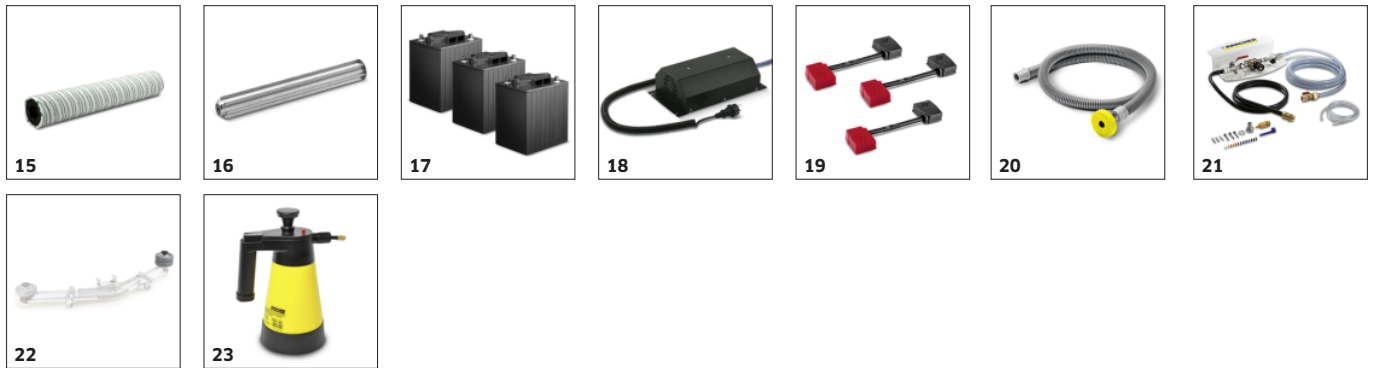

TOEBEHOREN VOOR BR 55/40 RS BP 1.533-172.0

		Bestelnr.	Beschrijving	
WALSENPADS / PADWALSHOUDERS				
Microvezel schacht				
Mikrovezelwalze, 550 mm	15	4.114-010.0	Wereldinnovatie: door de toepassing van microvezelrollers worden de uitstekende reinigingseigenschappen van microvezel gecombineerd met de voordelen van de walsborsteltechnologie. In combinatie met walspad-as 4.762-415.0.	☐
Pad roller as				
Padwalzenwelle, 550 mm	16	4.762-415.0	550 mm	☐
BATTERIJEN EN LAADAPPARATEN				
Batterijen				
Accuset, 36 V, 76 Ah, Onderhoudsvrij	17	2.815-103.0	Accuset met een spanning van 36 V en een capaciteit van 76 Ah (C5). Bestaat uit meerdere aparte onderhoudsvrije gel-accu's.	☐
Oplaadapparaat				
Ladegerät, 36 V	18	6.654-276.0	Voor accu 3 × 6.654-093.0.	☐
Toebehoren voor batterijen				
Accu-installatiekit	19	4.036-106.0	Installatieset voor het installeren van een accupakket in een machine. Inclusief 1 aansluiting en 2 aansluitkabels. Illustratie vergelijkbaar.	☐
OVERIG TOEBEHOREN BR/BD				
Overige				
Vulslang	20	6.680-124.0	1.500-mm vulslang voor eenvoudig vullen via waterkraan. Met universele tapse fitting voor alle standaard kranen.	☐
Doseringshulpmiddelen				
Reinigingsmiddelendoseerstation, wandmodel DS 3	21	2.641-811.0	Aangesloten op de waterkraan wordt het schoonwaterreservoir gevuld met water en reinigingsmiddel in een instelbare verdunning. Ook in combinatie met het ABS-vulstelsel. Incl. terugstroomblokkering (DIN EN 1717).	☐
AANBOUWSETS				
Overige aanbouwsets				
Bevestigingsset voor geleiderollen zuigbalken	22	4.035-619.0	Extra, niet-strepende geleiderollen voor montage op de uiteinden van de zuigbalken. Voorkomt op doeltreffende wijze dat de zuigbalken achter bijvoorbeeld pallets of stellingpoten blijven haken.	☐
SPUITEENHEID				
Pompspuitfles	23	6.394-409.0	De 1 liter-pompspuitfles, inclusief pomp en drukvat, maakt comfortabel en gelijkmatig inspuiten bij reinigen of kristalliseren mogelijk.	☐

■ Bij de levering inbegrepen   ☐ Beschikbaar toebehoren