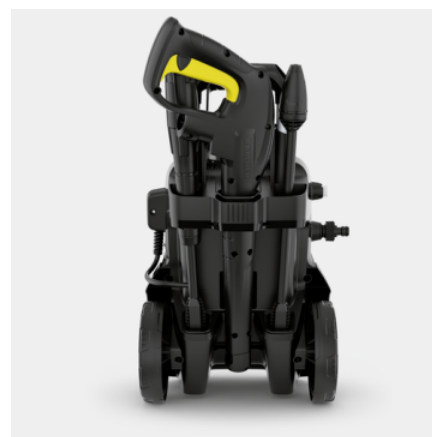

K 5 COMPACT

Inclusief innovatieve slangopberging: de eenvoudig te vervoeren en op te bergen hogedrukreiniger K 5 Compact voor regelmatig gebruik bij middelzware vervuiling. Oppervlakteprestatie 40 m²/u.

■ Bij de levering inbegrepen

Opbergconcept

- De slang kan worden opgewikkeld en met een rubberen band vastgezet worden die voor het volgende gebruik snel verwijderd kan worden.

Telescoopgreep

- De aluminium telescopische handgreep kan worden uitgeschoven voor transport en weer ingetrokken voor opslag.