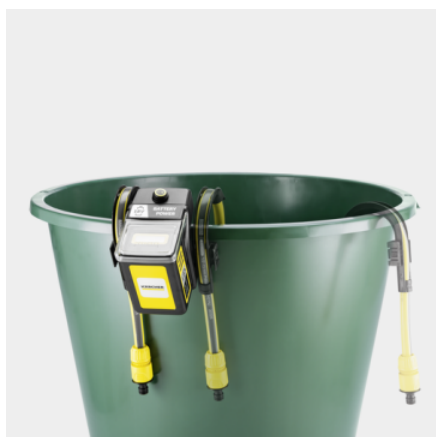

Variabele positie van de slanguitlaat in 3 standen

- Perfecte aanpassing aan elke toepassing.