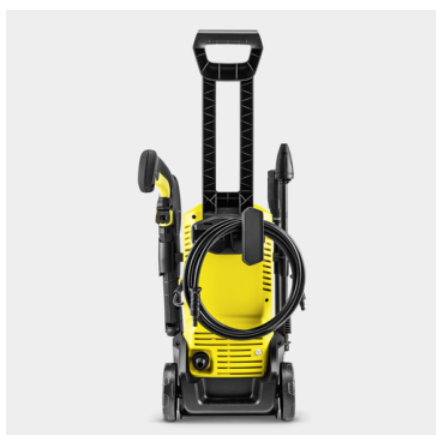

Netjes en opgeruimd

- Berg slang, spuitlansen, spuitpistool en kabel ruimtebesparend en netjes op.