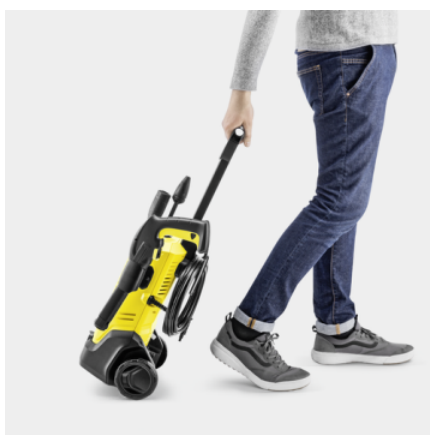

Grote wielen

- Voor een veilig en eenvoudig transport, ook op oneffen terrein zoals tuinpaden.
- Eenvoudig te manoeuvreren.