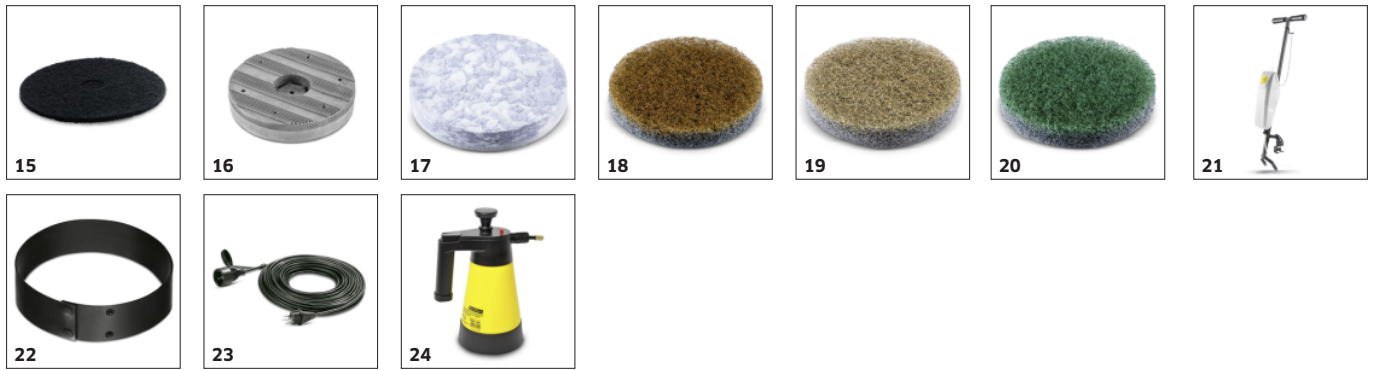

TOEBEHOREN VOOR BD 17/5 C EP 1.737-107.0

		Bestelnr.	Beschrijving	
SCHIJFPADS / MEENEEMSCHIJF				
Pads				
Pad, hard, zwart, 170 mm, 1 Stuk(s)	15	6.994-121.0	Zwarte, zeer abrasieve schijfpad voor de basisreiniging van slijtvaste vloeren met bijzonder hardnekkig vuil.	☐
Meeneemschijf				
Meeneemschijf, 170 mm	16	6.994-119.0	Eenvoudig te monteren padhouder voor trappenreinigingsmachine BD 17/5. Voor pads met 170 mm diameter.	☐
Melaminpads				
Melamine pad, grijs / wit, 170 mm, 2 Stuk(s)	17	6.371-354.0	Witte schijfpad van melamine voor de tussentijdse en basisreiniging van microporeuze oppervlakken zoals porcellanato en andere harde vloerbedekkingen. Kan ook gebruikt worden om grijze waas te verwijderen.	☐
Diamantpads				
Diamantpad, Middel, geel, 152 mm, 5 Stuk(s)	18	6.371-242.0	Gele diamantpad (middel) met een diameter van 160 mm voor grove reiniging en herstel. Verwijdert fijne krasjes en zorgt voor een nog homogener en glanzender oppervlak.	☐
Diamantpad, grof, wit, 152 mm, 5 Stuk(s)	19	6.371-243.0	Witte diamantpad (grof) met een diameter van 356 mm voor grove reiniging en herstel. Verwijdert kleine krasjes en zorgt voor een schoon, zijdemat oppervlak.	☐
Diamantpad, fijn, groen, 152 mm, 5 Stuk(s)	20	6.371-241.0	Groene diamantpad (fijn) met een diameter van 160 mm. Voor het polijsten van vloeren met een hoogglanzende toplaag en het snel polijsten van terrazzo en vloeren van natuursteen.	☐
OVERIG TOEBEHOREN BR/BD				
Overige				
ABS tank compl. BD 17/5	21	2.644-023.0	Geleidestang inclusief verswatertank voor onze schrobmachine BD 17/5. Zorgt ervoor dat u comfortabel en staand kunt werken zonder moe te worden.	☐
Spatbescherming	22	6.994-129.0	Voorkomt spatten van het reinigingswater bij maximaal toerental. Voor borstels met een diameter van 170 of 200 mm.	☐
Verlengsnoer	23	6.647-022.0	20 m	☐
SPUITEENHEID				
Pompspuitfles	24	6.394-409.0	De 1 liter-pompspuitfles, inclusief pomp en drukvat, maakt comfortabel en gelijkmatig inspuiten bij reinigen of kristalliseren mogelijk.	☐

■ Bij de levering inbegrepen   ☐ Beschikbaar toebehoren