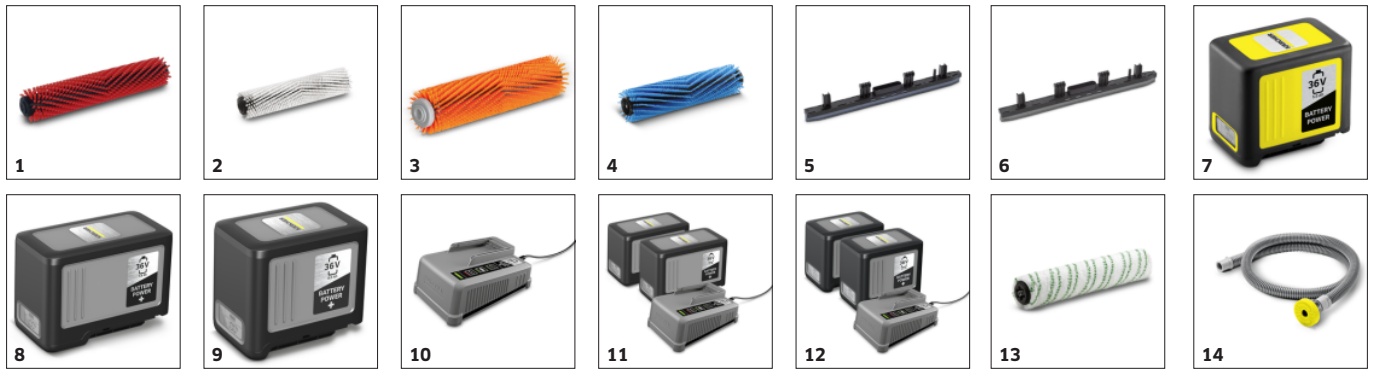

BR 30/4 C BP

Onze accu-aangedreven schrobzuigmachine BR 30/4 C Bp weegt slechts 14 kg en is zeer compact en zorgt ervoor dat vloeren direct na het reinigen droog en slipvast zijn.

Bestelnr.

1.783-234.0

- Afzuiging uitschakelbaar
- Reinigt voor- en achteruit
- Batterij-aandrijving

Technische gegevens

EAN Code		4054278807713
Accuplatform		36 V Battery platform
Type aandrijving		accu
Tractie-aandrijving		Aandrijving door rotatie van de borstel
Werkbreedte borstels	mm	300
Werkbreedte afzuiging	mm	300
Vers/vuilwatertank	l	4 / 4
Theoretische oppervlakteprestatie	m ² /u	200
Praktische oppervlakteprestatie	m ² /u	150
aantal benodigde accu's	Stuk(s)	1
Looptijd per acculading	min	max. 35
Borstelsnelheid	tpm	1270
Borstelcontactdruk	g/cm ²	100
Waterverbruik	l/min	0,3
geluidsniveau	dB(A)	72,4
Opnamekracht	W	550
Kleur		antraciet
Gewicht zonder accessoires	kg	13
Afmetingen (L × B × H)	mm	365 × 345 × 1162

Uitrusting

Variant	Accu en oplader niet inbegrepen
Transportwielen	■
Twee-tank-systeem	■
rol borstel	■
2 zuigbalken, recht	■

■ Bij de levering inbegrepen

Sneldraaiende walsborstel

- Voor een tienmaal hogere borsteldruk dan bij handmatige reiniging.
- De walsborstel reinigt ook oppervlakken met structuur of voegen.
- De wals zorgt ervoor dat het apparaat automatisch vooruitrijdt. Het hoeft dus niet te worden geduwd.

Onmiddellijk droog

- De zachte zuigstrips zuigen de vloer droog - in voorwaartse en achterwaartse richting.
- Tijdens de intensieve reiniging kan de afzuiging met het voetpedaal worden uitgeschakeld.

TOEBEHOREN VOOR BR 30/4 C BP 1.783-234.0