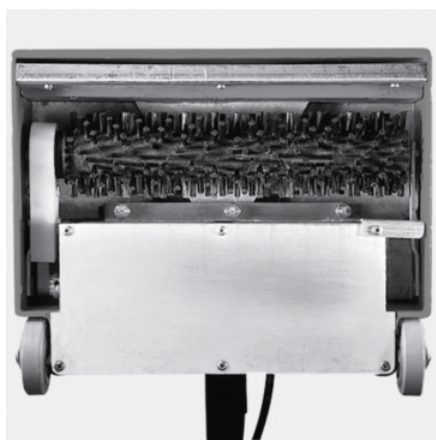

## PW 30/1 ELEKTRISCH AANGEDREVEN WASKOP VOOR PUZZI 30/4

Extra borstelwals voor de Puzzi 300 S waardoor de basiscapaciteit verhoogt met ongeveer 35 %.

Bestelnr.

1.913-103.0

- Door motor aangedreven borstelwals
- Powerborstelwals voor Puzzi 30/4 en Puzzi 30/4 E

### Technische gegevens

EAN Code		4039784727427
Zijborstel voor nat vuil	m <sup>2</sup> /u	70 - 110
Krachtige borstelmotor	W	60
huidige soort	V / Hz	220 - 240 / 50 - 60
Kleur		antraciet
Gewicht zonder accessoires	kg	5,9
Afmetingen (L × B × H)	mm	350 × 260 × 835

## Roterende borstels

- Voor het intensiveren van het reinigingsproces en het uitlijnen van de tapijtvezels.

## Transparant inspectievenster

- Inspectievenster bij waskop voor continue bewaking van retouraanzuiging.