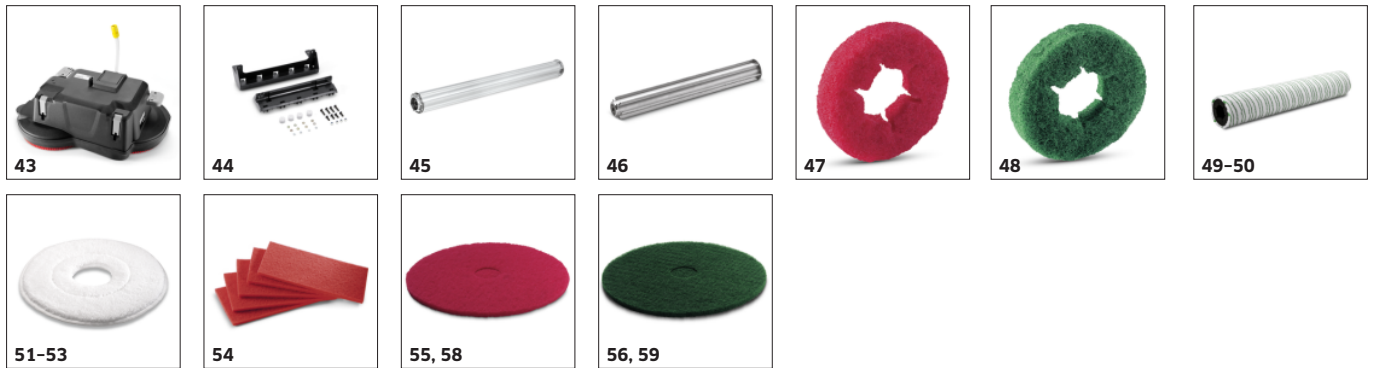

TOEBEHOREN VOOR B 80 W BP 2.259-001.0

		Bestelnr.	Beschrijving	
BORSTELKOPPEN				
Borstelkop D65 R	43	2.763-039.0	Borstelkop met discborsteltechniek. Optimaal afgestemd voor toepassing in bijvoorbeeld supermarkten. Zeer laag dek. Afbuig-/bumperwieltes in hoogte verstelbaar. Spatbescherming rondom.	☐
Aansluitset S65	44	4.036-063.0	Bevestigingskit voor de vloerkop S 65 aan de nieuwe generatie van de B 60 W en B 80 W.	☐
WALSPADS / PADWALSHOUDERS				
Pad roller as				
Walspadhouder, 700 mm	45	4.762-627.0	Aluminium walspadhouder voor opname van walspads of microvezelwalsen.	☐
Padwalshouder, 638 mm	46	4.762-433.0	Walspad-as, aluminium. Voor walspads of microvezelrollers, lengte 638 mm. Past op borstelkop R 56.	☐
Walspads				
Walzenpad, Middel, rood	47	6.369-456.0	Walspads (x20), medium, rood. Voor het reinigen van gladde vloeren. Geschikt voor gebruik met bijbehorende walspad-as. Per 10 cm aslengte ongeveer 7 tot 7,5 pads benodigd.	☐
Walzenpad, hard, groen	48	6.369-455.0	Walspads (x20), hard, groen. Voor het verwijderen van hardnekkig vuil en het reinigen van gladde vloeren. Geschikt voor gebruik met bijbehorende walspad-as.	☐
Microvezel schacht				
Microvezelwals, 700 mm	49	4.114-007.0	Wereldinnovatie: door de toepassing van microvezelrollers worden de uitstekende reinigingseigenschappen van microvezel gecombineerd met de voordelen van de walsborsteltechnologie. In combinatie met walspad-as 4.762-434.0. Past op R 75.	☐
Microvezelwals, 638 mm	50	4.114-006.0	Wereldinnovatie: door de toepassing van microvezelrollers worden de uitstekende reinigingseigenschappen van microvezel gecombineerd met de voordelen van de walsborsteltechnologie. In combinatie met walspad-as 4.762-433.0. Past op R 65.	☐
SCHIJFPADS / MEENEEMSCHIJF				
Microvezel pad				
Microvezelpads, wit, 381 mm, 5 Stuk(s)	51	6.371-078.0	5 microvezelpads, wit met middengat, diameter 381 mm. Uitmuntende reinigingskracht. Ook voor effectieve reiniging van fijn aardewerken tegels. Geschikt voor bv. D 75, BD 75/140 R en BD 40/25 C.	☐
Mikrofaserpad, wit, 356 mm, 5 Stuk(s)	52	6.369-959.0	5 microvezelpads, wit met middengat, diameter 356 mm. Uitmuntende reinigingskracht. Ook voor effectieve reiniging van fijn aardewerken tegels. Geschikt voor bv. D 65.	☐
	53	6.905-060.0	5 microvezelpads, wit/groen. Met centreergat en een diameter van 356 mm. Uitstekende reinigingskracht. Reinigt ook keramische tegels tot diep in de poriën. Geschikt voor bijvoorbeeld D 65.	☐
Pads				
Pad, middelzacht, rood, 650 mm, 5 Stuk(s)	54	6.371-000.0	Medium-harde pad (650 × 300 mm) in rode versie voor de reiniging van alle vloeren in combinatie met de S 65-kop.	☐
Pad, middelzacht, rood, 381 mm, 5 Stuk(s)	55	6.369-791.0	5 pads, medium-zacht, rood, diameter 381 mm. Voor het reinigen van alle vloeren. Geschikt voor bv. D 75.	☐
Pad, middelhard, groen, 381 mm, 5 Stuk(s)	56	6.369-790.0	5 pads, medium-hard, groen, diameter 457 mm. Voor het verwijderen van hardnekkig vuil en regulier reinigen. Geschikt voor bv. D 75.	☐

☐ Beschikbaar toebehoren