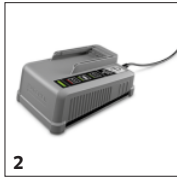

TOEBEHOREN VOOR BATTERY POWER+ 36/75
2.445-043.0

		Bestelnr.	Beschrijving	
ACCULADERS				
Universele oplader Battery Power+ 18-36	1	2.445-054.0	Universele lader Battery Power+ met LED-laadniveauindicator voor het opladen van alle 18 en 36V lithium-ion-accu's in de series Kärcher Battery Power en Kärcher Battery Power+. Geschikt voor wandmontage.	☐
Fast charger Battery Power+ 36/60	2	2.445-045.0	Met max. 6 A laadstroom voor alle 36 V Kärcher Battery Power en Kärcher Battery Power + lithiumbatterijen: snellader met LED-statusweergave. Eenvoudige wandmontage.	☐

■ Bij de levering inbegrepen   ☐ Beschikbaar toebehoren