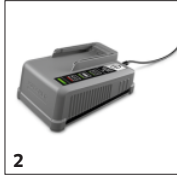

**TOEBEHOREN VOOR STARTER KIT BATTERY POWER+ 18/30
2.445-072.0**

		Bestelnr.	Beschrijving	
ACCUS				
Battery Power+ 18/30	1	2.445-042.0	Met Real Time Technology via LC-display: zeer krachtig batterijvermogen + 18 volt lithium-ionbatterij. Lange looptijd dankzij 3,0 Ah capaciteit. Met spanningsbewaking en IPX5-bescherming.	■
ACCULADERS				
Fast charger Battery Power+ 18/60	2	2.445-044.0	Snellader voor alle 18 V Kärcher Battery Power en Kärcher Battery Power+ lithiumbatterijen. Laadstroom: 2,5-6 A. Met LED-weergave van de bedrijfsstatus. Laag stand-by verbruik. wandmontage.	■

■ Bij de levering inbegrepen   □ Beschikbaar toebehoren