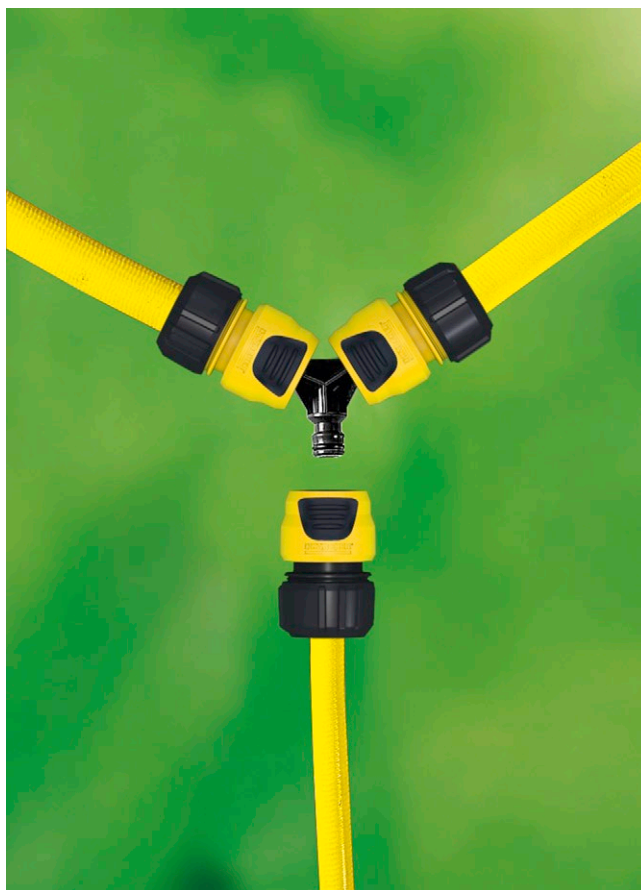

3-weg koppeling

3-weg koppeling voor het aan elkaar koppelen van drie slangen. Robuust, kwalitatief en met aantrekkelijk design.

1 Robuust design

- Gegarandeerde stevigheid

2 Voor de aansluiting van drie slangen

3-weg koppeling

Technische gegevens

Bestelnr.		2.645-009.0
EAN Code		4039784288904
Gewicht	kg	0,01
Gewicht inclusief verpakking	kg	0,02
Afmetingen (L x B x H)	mm	15 x 65 x 60