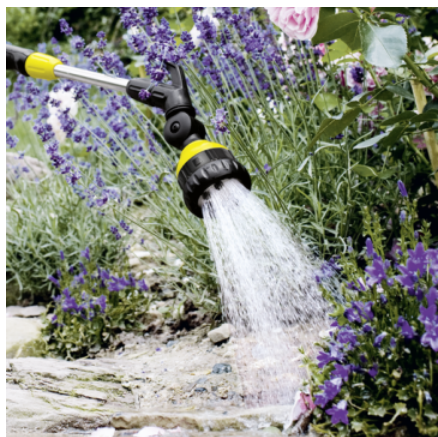

SPROEILANS MULTI 6 TEL. PREMIUM

Robuuste, duurzame Premium metalen sproeيلans met talrijke functies. Voor de bewatering van kleine tot middelgrote oppervlakken. Geschikt voor tal van toepassingen - ook ideaal voor de bewatering van hangende plantenbakken.

■ Bij de levering inbegrepen

6 sproeipatronen

- Voor besproeiing op aanvraag

Telescopische stang (70-105 cm)

- Voor alle toepassingen

Aanpassing van het waterdebiet met één hand en AAN / UIT-functie

- Voor een eenvoudige en comfortabele bediening

TOEBEHOREN VOOR SPROEILANS MULTI 6 TEL. PREMIUM 2.645-137.0

		Bestelnr.	Beschrijving	
SLANGEN				
PrimoFlex® premium slang 1/2" - 20 m	1	2.645-150.0	Duurzame, knikbestendige PrimoFlex® Premium tuinslang (1/2"), 20 m. Drukresistent (tot 50 bar) en dubbel versterkt met geweven wapening. Onschadelijk voor de gezondheid. Hoge temperatuurbestendigheid van -20°C tot 65°C.	<input type="checkbox"/>
KOPPELINGEN & VERDEELSTUKKEN				
Premium slangstuk Uni	2	2.645-195.0	Premium universele slangkoppeling gemaakt van metaal. Met robuuste slangklem gemaakt van roestvrij aluminium en zachte kunststof. Compatibel met alle clicksystemen.	<input type="checkbox"/>
Premium slangstuk Uni Aquastop	3	2.645-196.0	Premium universele slangkoppeling gemaakt van metaal. Met Aqua Stop en robuuste slangklem gemaakt van roestvrij aluminium en zachte kunststof. Compatibel met alle clicksystemen.	<input type="checkbox"/>
Kraanstuk G3/4 met G1/2 reduceerstuk	4	2.645-006.0	Extreem sterke kraanaansluiting voor kranen met een G3/4 afmeting. Inclusief reductiestuk voor aansluiting op G1/2 -kranen. Compatibel met alle clicksystemen.	<input type="checkbox"/>