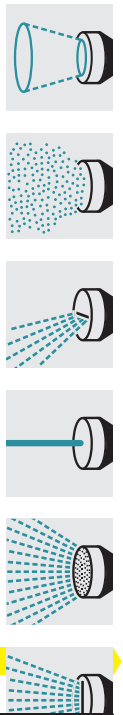

SPROEILANS MULTI 6 TEL. PREMIUM

Robuuste, duurzame Premium metalen sproeيلans met talrijke functies. Voor de bewatering van kleine tot middelgrote oppervlakken. Geschikt voor tal van toepassingen - ook ideaal voor de bewatering van hangende plantenbakken.

Bestelnr.

2.645-137.0

Technische gegevens

EAN Code		4039784426368
Kleur		zwart
Gewicht	kg	0,5
Gewicht inclusief verpakking	kg	0,5
Afmetingen (L x B x H)	mm	780 x 150 x 66

Uitrusting

Sproeipatroon: Kegelstraal	■
Sproeipatroon: Nevel	■
Sproeipatroon: Horizontale vlakke straal	■
Sproeipatroon: Puntstraal	■
Sproeipatroon: Douche	■
Sproeipatroon: Verticale vlakke straal	■

■ Bij de levering inbegrepen

6 sproeipatronen

- Voor besproeiing op aanvraag

Telescopische stang (70-105 cm)

- Voor alle toepassingen

Aanpassing van het waterdebiet met één hand en AAN / UIT-functie

- Voor een eenvoudige en comfortabele bediening