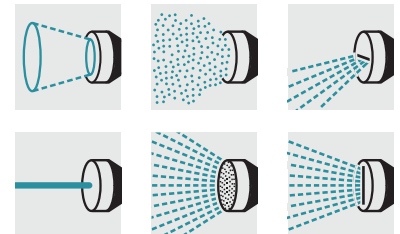

## Sproeilans Multi 6

Robuuste, duurzame metalen sproeilans met talrijke functies. Voor de bewatering van kleine tot middelgrote oppervlakken. Geschikt voor tal van toepassingen. Met zes sproeipatronen.

### 1 6 sproeipatronen

- Flexibel en veelzijdig in gebruik

### 3 Anti-slip, ergonomische handgreep

- Voor een eenvoudige en comfortabele bediening

### 2 Aanpassing van het waterdebiet met één hand en AAN / UIT-functie

- Kan met één hand worden bediend