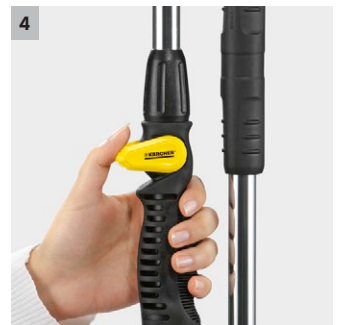

Tuindouche met voet

De 2-in-1 oplossing voor de tuin. Kan gebruikt worden als heerlijke tuindouche of als volwaardige sproeilans voor het snel en efficiënt bewateren van uw planten.

1 Opstarttijd binnen 3 minuten

- Installatie zonder gereedschap

2 Met driepoot en pin

- Gegarandeerde stabiliteit en robuustheid

3 Hoogte instelbaar van 1.50 - 2.20 m

- Verstelbaar voor verschillende lichaamsmaten.

4 Waterhoeveelheid instelbaar met één hand en aan/uit knop

- Eenvoudig in gebruik.

Tuindouche met voet

Technische gegevens

Bestelnr.		2.645-181.0
EAN Code		4039784579903
Gewicht	kg	0,98
Gewicht inclusief verpakking	kg	1,22
Afmetingen (L x B x H)	mm	735 x 850 x 2130

Uitrusting

Kegelstraal	-
Spuitnevel	-
Horizontale vlakke straal	-
Perlator straal	-
Puntstraal	-
Douchestraal	■
Verticale vlakke straal	-

Bij het aansluiten van deze producten op het drinkwaternet moet je voldoen aan de eisen van EN 1717. Vraag eventueel na bij je sanitairspecialist.