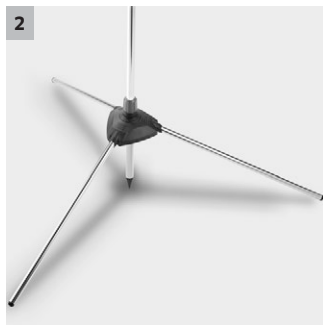

Tuindouche met voet

De 2-in-1 oplossing voor de tuin. Kan gebruikt worden als heerlijke tuindouche of als volwaardige sproeilans voor het snel en efficiënt bewateren van uw planten.

1 Opstarttijd binnen 3 minuten

- Installatie zonder gereedschap

2 Met driepoot en pin

- Gegarandeerde stabiliteit en robuustheid

3 Hoogte instelbaar van 1.50 - 2.20 m

- Verstelbaar voor verschillende lichaamsmaten.

4 Waterhoeveelheid instelbaar met één hand en aan/uit knop

- Eenvoudig in gebruik.

Tuindouche met voet

Technische gegevens

Bestelnr.		2.645-181.0
EAN Code		4039784579903
Gewicht	kg	0,98
Gewicht inclusief verpakking	kg	1,22
Afmetingen (L x B x H)	mm	735 x 850 x 2130

Uitrusting

Kegelstraal	-
Spuitnevel	-
Horizontale vlakke straal	-
Perlator straal	-
Puntstraal	-
Douchestraal	■
Verticale vlakke straal	-

Bij het aansluiten van deze producten op het drinkwaternet moet je voldoen aan de eisen van EN 1717. Vraag eventueel na bij je sanitairspecialist.