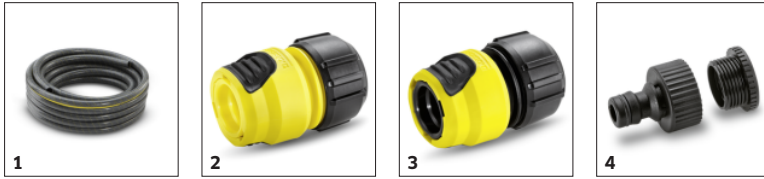

Bestelnr.

2.645-269.0

Technische gegevens

EAN Code		4054278047546
Kleur		antraciet
Gewicht	kg	0,2
Gewicht inclusief verpakking	kg	0,2
Afmetingen (L x B x H)	mm	240 x 70 x 127

Uitrusting

Aantal sproeipatronen	4
Draaibare handgreep	■
Vergrendeling op greep	■
Watervolume kan ingesteld worden	■
Zelfleeg-functie	■
Zachte kunststoffen onderdelen	■
Sproeipatroon: Nevel	■
Sproeipatroon: Horizontale vlakke straal	■
Sproeipatroon: Puntstraal	■
Sproeipatroon: Douche	■

■ Bij de levering inbegrepen

Speciale membraantechnologie

- Druppelvrij sproeien, ook bij overgang naar ander sproeibeeld en afsluiten van watertoevoer.

Draaibare handgreep

- Individueel bedienbaar met handgreep naar voor of achter.

Ergonomische handgreep

- Regeling van waterdoorvoer op de handgreep met één hand.

TOEBEHOREN VOOR PLUS MULTIFUNCTIONEEL SPIJTPISTOOL 2.645-269.0

		Bestelnr.	Beschrijving	
SLANGEN				
Slang PrimoFlex Plus 1/2" 20 m	1	2.645-144.0	Duurzame, knikbestendige Primoflex PLUS tuinslang 20m 1/2". Drukresistent (tot 45 bar) en versterkt met Kevlar. Ftalaat-vrij. Temperatuurbestendig -20°C tot 65°C.	<input type="checkbox"/>
KOPPELINGEN & VERDEELSTUKKEN				
Universele slangkoppeling Plus	2	2.645-193.0	Universele slangkoppeling Plus met verzonken handgrepen van zacht kunststof voor comfortabel gebruik. Compatibel met alle kliksystemen.	<input type="checkbox"/>
Universele slangkoppeling plus met Aqua Stop	3	2.645-194.0	Universele slangkoppeling Plus met Aqua Stop en verzonken handgrepen van zacht kunststof voor comfortabel gebruik. Compatibel met alle kliksystemen.	<input type="checkbox"/>
Kraanstuk G3/4 met G1/2 reduceerstuk	4	2.645-006.0	Extreem sterke kraanaansluiting voor kranen met een G3/4 afmeting. Inclusief reductiestuk voor aansluiting op G1/2 -kranen. Compatibel met alle clicksysteem.	<input type="checkbox"/>