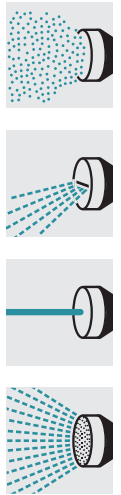

SET PLUS MULTI SPUITPISTOOL + KOPPELINGEN

Gemaakt voor diverse bewateringstoepassingen in de tuin: het multifunctionele spuitpistool is inclusief kraanaansluiting en twee universele koppelingen, waarvan één met Aqua Stop.

Bestelnr.

2.645-290.0

Technische gegevens

EAN Code		4054278113630
Kleur		geel
Gewicht	kg	0,2
Gewicht inclusief verpakking	kg	0,3
Afmetingen (L x B x H)	mm	192 x 70 x 162

Uitrusting

Aantal sproeipatronen	4
Draibare handgreep	■
Vergrendeling op greep	■
Watervolume kan ingesteld worden	■
Zelfleeg-functie	■
Zachte kunststoffen onderdelen	■
Sproeipatroon: Nevel	■
Sproeipatroon: Horizontale vlakke straal	■
Sproeipatroon: Puntstraal	■
Sproeipatroon: Douche	■