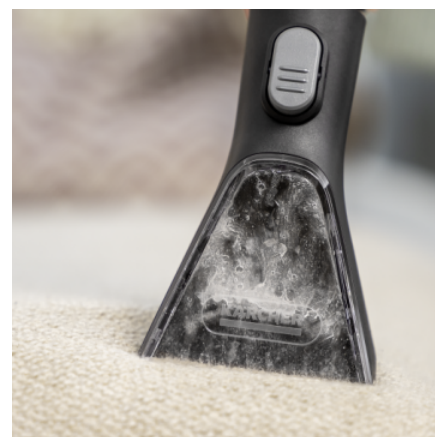

## SE ZUIGMOND

Als accessoire voor stofzuigers is het meubelwasmondstuk voor sproei-extractieapparaten ideaal voor een vezeldiepe reiniging van gestoffeerde meubels, autostoelen en het verwijderen van vlekken uit tapijten.

### **Sproei-extractie-functie**

- Voor een grondige, vezeldiepe reiniging van gestoffeerde meubels, tapijten, autostoelen en vele andere textieloppervlakken.