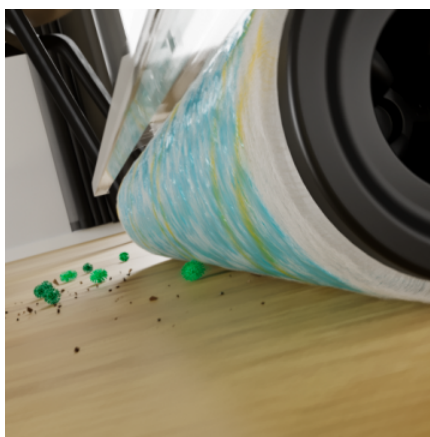

## UNIVERSELE ROL KFL 1, FCV 2, FCV 3

Universele roller voor een zachte reiniging en verzorging van alle vloeren. Pluisvrij, sterk absorberend en slijtvast. Geschikt voor de KFL 1, FCV 2 en FCV 3 vloermond.

**Bestelnr.**

**2.863-384.0**

- 3-in-1 Xtra!Clean, voor Kärcher-zuigmoppen, harde vloeren
- Met 100 % hoogwaardige microvezels

## 100% hoogwaardige microvezel

- Optimaal losmaken en opnemen van vuil voor grondige reinigingsresultaten op alle harde vloeren.