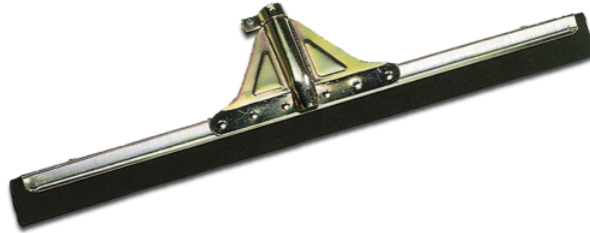

## VERSTERKTE WATERWISSER, 75 CM

Voor hard werken en streeploos drogen van de vloeren: versterkte, 75 cm brede, zwarte trekker van Kärcher.

**Bestelnr.** 3.345-178.0

### Technische gegevens

|                        |         |   |
|------------------------|---------|---|
| programma              |         | ADVANCED / STANDARD / CLASSIC           |
| Werkbreedte            | cm      | 75                                      |
| Materiaal              |         | Gegalvaniseerd staal / schuim<br>rubber |
| Hoeveelheid            | Stuk(s) | 1                                       |
| Gewicht per product    | kg      | 0,6                                     |
| Afmetingen (L x B x H) | mm      | 750                                     |