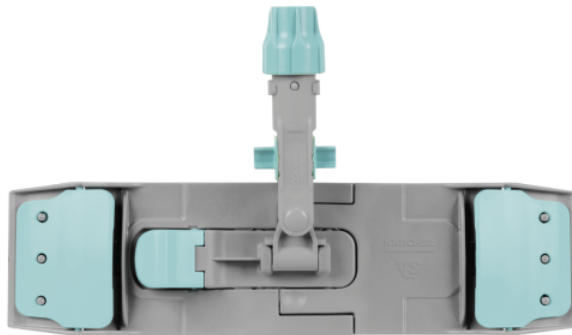

MOPHOUDER LUS 40 CM

Voor snel en eenvoudig gebruik: hoogwaardige, 40 cm brede riemhouder met bloksysteem en 360° draaibaar.

Bestelnr. 6.999-098.0

Technische gegevens

programma		CLASSIC
Textiel fixatie		Tabbladen
Materiaal		VADER / Glasvezel / PP
Werkbreedte	cm	40
Hoeveelheid	Stuk(s)	1
Gewicht per product	kg	0,6
Afmetingen (l x b)	mm	400 x 110

Toepassing

emmer methode

Eigenschappen

- Gemaakt van recyclebaar polypropyleen, roestvrij en duurzaam
- Tijdbesparende houdersluiting met pedaalknop
- Snelle en gemakkelijke reiniging van de houder
- Geschikt voor het reinigen van verticale en horizontale oppervlakken
- Rugvriendelijk ophangstelsel voor het reinigen van hoezen
- Compatibel met alle stuurpenen met een gatdiameter van 18 tot 23 mm
- Met 360° draaibaar scharnier voor flexibele reiniging