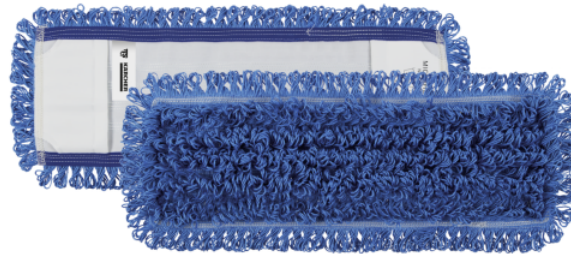

MOP ECO! BLAUWE DRAAGDOEKEN, 40CM

Dweilset ECO! in de kleur blauw. Met lussen van microvezel en zakbevestiging. Ideaal voor de preconditioneringsmethode en gebruik met het Kärcher vlakmopsysteem.

Bestelnr. 6.999-143.0

Technische gegevens

programma		STANDARD
Vloertype:		Harde vloeren / Veerkrachtige vloeren
Bodemgesteldheid		Glad en sterk gestructureerd
Mate van vervuiling		Laag tot gemiddeld
Soort textiel		Herbruikbaar textiel
Werkbreedte	cm	40
Textiel fixatie		Tassen
Materiaal		100% PET
Textiel materiaal		Microvezel
Productiemethode:		PET-draagstof met opgenaaide lussen
Textielstructuur		Lus stapel
Wastemperatuur	°C	max. 90
Wasadvies	°C	60
Droger temperatuur	°C	60
wasprogramma's*		circa 300
Hoeveelheid	Stuk(s)	1
Gewicht per product / gewicht per m ²	g / g/m ²	115 / 30
Afmetingen (l x b)	mm	440 / 135

emmer methode

Voor optimale vochtigheid en eenstaps afvegen de mop volledig in de reinigingsoplossing dompelen, laten intrekken en daarna goed uitdrukken in de pers.

Eigenschappen

- Kleurgecodeerde, universele dweil gemaakt van hoogwaardige microvezel
- Geschikt voor het reinigen van alle gladde en gestructureerde vloerbedekkingen
- Ideaal voor het reinigen van sterk vervuilde, waterdichte vloerbedekkingen
- Veelzijdig in een breed scala van gebieden
- Eenvoudig: De dweil kan snel en eenvoudig worden verwisseld
- Geen direct huidcontact met de gebruikte hoes