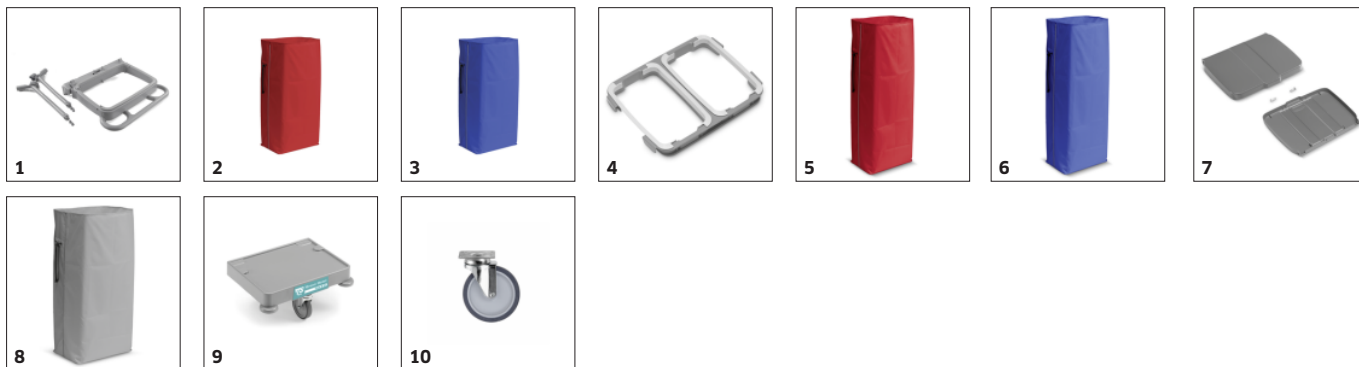

Technische gegevens

programma		STANDARD / CLASSIC
Afvalverwijderingscapaciteit	l	120
Materiaal		Staal, gelakt / PP
Hoeveelheid	Stuk(s)	1
Gewicht incl. verpakking	kg	36,6
Afmetingen (L x B x H)	mm	1170 x 530 x 1280

Hygiënische zelfreiniging

- Gladde oppervlakken maken het gemakkelijker om jezelf schoon te maken indien nodig.

TOEBEHOREN VOOR TROLLEY HOTEL CLASSIC I 6.999-221.0

	Bestelnr.	Beschrijving	
TROLLEYS & BUCKET SYSTEMS			
Disposal			
Opvouwbare zakhouter	1 6.999-261.0	Opvouwbare vuilniszakhouder van polypropyleen voor vuilniszakken van 120 liter. Geschikt voor Trolley Classic III en V, evenals voor de Trolleys Hotel Classic van Kärcher.	■
Afvalzak met ritssluiting rood 120 l	2 6.999-160.0	Afvalzak van kunststof. Geschikt voor Clean Liner Classic Trolleys.	□
Afvalzak met ritssluiting blauw 120 l	3 6.999-161.0		□
Adapter 2x70 l voor 120 l zakhouter	4 6.999-292.0	Uitneembare scheidingswand voor het verdelen van de 120 liter afvalzakhouder in 2 delen. Geschikt voor trolleys uit de serie Classic en Clean Liner Classic I - IV van Kärcher en voor alle hoteltrolleys.	□
Vuilniszak met ritssluiting 70 l rood	5 6.999-293.0	Rode afvalzak met ritssluiting. Inhoud 70 liter. Geschikt voor alle Kärcher trolleys.	□
Vuilniszak met ritssluiting 70 l blauw	6 6.999-294.0	Blauwe afvalzak met ritssluiting. Inhoud 70 liter. Geschikt voor alle Kärcher trolleys.	□
Deksel voor zakhouter 120L grijs	7 6.999-295.0	Grijs polypropyleen deksel voor zakhouter voor vuilniszakken met een inhoud van 120 l.	□
Vuilniszak met ritssluiting 120 l grijs	8 6.999-297.0	Grijze afvalzak met ritssluiting. Inhoud 120 liter. Geschikt voor alle Kärcher trolleys.	□
Opslag			
Bag holder plate with wheel 25mm	9 6.999-248.0	Zakkenhouderplaat van polypropyleen met wiel (25 mm). Afmetingen: 53 × 28 × 7 cm.	■
Wielen			
Zwenkwiel	10 6.999-263.0	Stuurwiel met plaat en 125 mm diameter. Afmetingen: 38 × 13,5 × 12,5 cm.	■