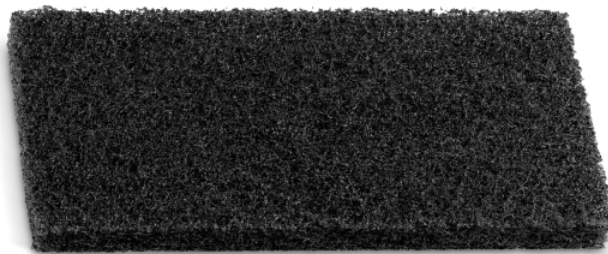

PAD ZWART

Zeer schurende, zwarte reinigingspad voor het verwijderen van vuil van niet-textiele vloeren en andere, ongevoelige oppervlakken.

Bestelnr. 6.999-354.0

Technische gegevens

Soort vuil		Zwaar hardnekkig vuil
Materiaal		VADER / PET
Mate van vervuiling		Hoog
Hoeveelheid	Stuk(s)	1
Gewicht per product	g	60
Afmetingen (L x B x H)	mm	250 / 120 / 20

Toepassing

emmer methode

Bevochtig de pad met de reinigungsoplossing in de emmer en wring hem indien nodig uit. Het te reinigen oppervlak schrobben, afspoelen en afvegen met schoon water en, indien nodig, als laatste stap drogen.

Eigenschappen

- Voor het flexibel reinigen van hoeken en randen
- Zorgt voor gelijkmatige reinigungsresultaten
- Gemakkelijk wasbaar
- Te gebruiken met alle in de handel verkrijgbare reinigungsmiddelen
- Voor gebruik met handpadhouder en padhouder met scharnier van Kärcher