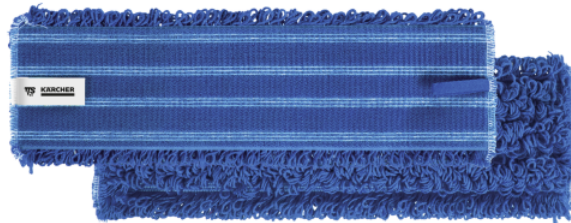

MICROVEZEL KLITTENBAND DWEILLUSSEN BLAUW 40CM

Blauwe microvezel klittenbandmop met microvezellussen en praktische klittenbandsluiting voor eenvoudige reiniging. Ideaal voor de voorbehandelings- en spraymethode.

Bestelnr. **6.999-388.0**

Technische gegevens

programma		ADVANCED
Vloertype:		Harde vloeren / Veerkrachtige vloeren
Bodemgesteldheid		Glad en licht gestructureerd
Mate van vervuiling		Laag tot gemiddeld
Soort textiel		Herbruikbaar textiel
Werkbreedte	cm	40
Textiel fixatie		klittenband
Materiaal		100% PET
Textiel materiaal		Microvezel
Productiemethode:		PET-draagstof met opgenaaide lussen
Textielstructuur		Lus stapel
Wastemperatuur	°C	max. 90
Wasadvies	°C	60
Droger temperatuur	°C	max. 60
wasprogramma's*		circa 250
Hoeveelheid	Stuk(s)	1
Gewicht per product / gewicht per m ²	g / g/m ²	115 / 30
Afmetingen (l x b)	mm	440 / 135

Eigenschappen

- Kleurgecodeerde, universele dweil gemaakt van hoogwaardige microvezel
- Geschikt voor het reinigen van alle gladde en gestructureerde vloerbedekkingen
- Ideaal voor het reinigen van sterk vervuilde, waterdichte vloerbedekkingen
- Veelzijdig in een breed scala van gebieden
- Niet samen met ander textiel wassen
- Gebruik geen bleekmiddel, wasverzachters of sterk alkalische wasmiddelen
- Wassen of drogen bij hoge temperaturen kan de vezels beschadigen
- Spoel het textiel voor het wassen grondig uit
- Gelieve niet in de droger te drogen