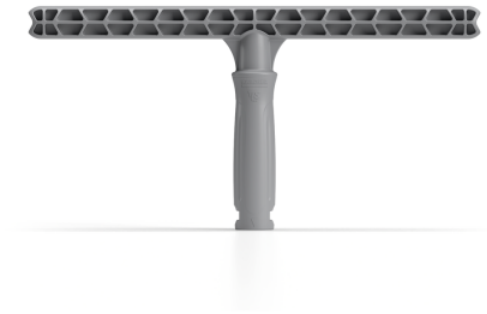

ASTRO WASMACHINEHOUDER, 25 CM

T-balk van polypropyleen met Lampo-systeemaansluiting.

Bestelnr. 9.212-004.0

Technische gegevens

Werkbreedte	cm	25
Materiaal		PP
Hoeveelheid	Stuk(s)	1
Gewicht per product	kg	0,1
Gewicht incl. verpakking	kg	0,1
Lengte	mm	250
Afmetingen, verpakt	mm	250