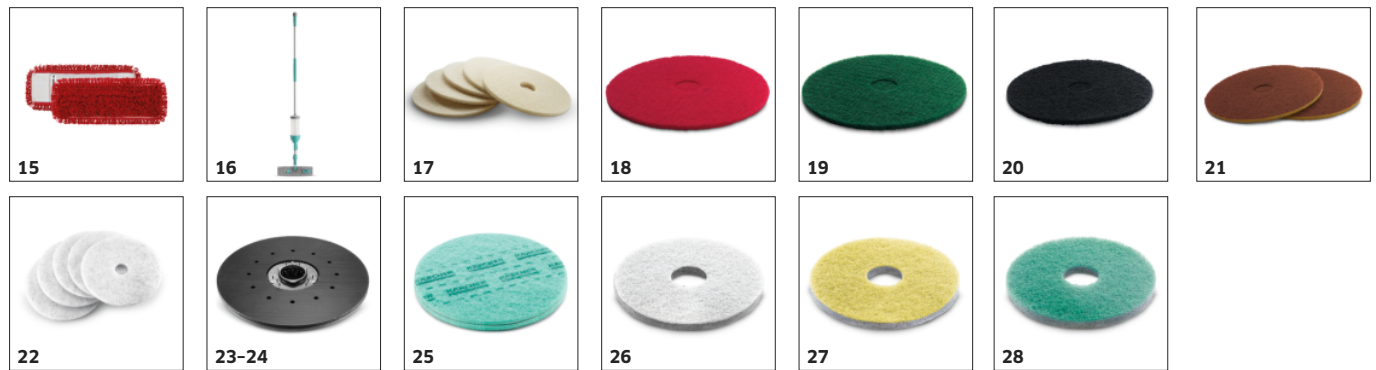

TILBEHØR FOR BD 50/50 C CLASSIC BP PACK 115AH

1.127-006.0

		Artikkelnr.	Beskrivelse	
HOLDBARE TEKSTILER				
Lommer				
Microriccio mop red, Pocket, 40 cm	15	6.999-136.0	Rødt ECO!Mop-sett. Med løkker laget av mikrofibere, og lommefester. Perfekt til prekondisjonerte mopper og til bruk med flatmopp-systemet fra Kärcher.	☐
VÅTRENGJØRING AV GULV				
Spraymoppesystemer				
ECO!Spray-moppesystem	16	5.999-045.0	Spray-moppesystem med 0,66 liters flaske og sprayenhet. Rengjøringsmiddelet sprayes direkte på moppen og gir rask og ergonomisk rengjøring av mindre områder.	☐
DISKPADS/ PADHOLDERE				
Pads				
Pute, Myk, Beige, 508 mm, 5 Stk	17	6.369-468.0	Beigefarget pute for polering og rengjøring i ultrahøy hastighet.	☐
Pute, Medium-myk, Rød, 508 mm, 5 Stk	18	6.369-079.0	Rød, standard skivepute for regelmessig vedlikeholdsrengjøring.	☐
Pute, middels hard, Grønn, 508 mm, 5 Stk	19	6.369-078.0	Grønn, slipende valsepad for dyp rengjøring, samt fjerning av klebrig smuss.	☐
Pute, Hard, svart, 508 mm, 5 Stk	20	6.369-077.0	Svart, svært slipende skive for dyprengjøring av slitesterke gulvbelegg med svært klebrig smuss.	☐
Pute, Hard, Brun, 508 mm, 2 Stk	21	2.639-258.0	Svært slipende skivepute for kjemikaliefri pleiefilm og avstryking.	☐
Naturlig hårpute, Myk, Natur, 500 mm, 5 Stk	22	6.371-146.0	Den myke beige skiveputen laget av naturhår er ideell for rengjøring og høyglanspolering.	☐
Padholder				
Pad-drivkort STERK, 480 mm	23	4.762-593.0	Kreves ved bruk av melaminputer, men kan også brukes til vanlige puter. Putedrivbrett med mange ekstra kroker for å holde puter. Ekstra sterkt grep om puten på putedrivbrettet på rengjøringshodet D 51.	☐
Pad-drivkort, 479 mm	24	4.762-534.0	For rengjøring med pads. Med hurtigkobling og senterlås.	☐
Diamantpads				
Diamond pad green set 2x Ø508 20", Fin, Grønn, 508 mm, 2 Stk	25	6.944-029.0		☐
Diamantpute, Grov, Hvit, 508 mm, 5 Stk	26	6.371-260.0	Hvit, grov diamantskivepute for harde gulvbelegg. Fjerner mindre riper og skaper et rent, jevnt matt underlag for videre behandling med gul diamantskivepute.	☐
Diamantpute, Medium, Gul, 508 mm, 5 Stk	27	6.371-261.0	Gul diamantskivepute for behandling og vedlikehold av harde gulvbelegg. For en silkematt overflate som deretter kan poleres med den grønne diamantskiven.	☐
Diamantpute, Fin, Grønn, 508 mm, 5 Stk	28	6.371-240.0	Grønn, fin diamantskive for polering av polerbare gulvbelegg. Skaper høyglansoverflater og kan også brukes til krystallisering.	☐

☐ Tilgjengelig tilbehør