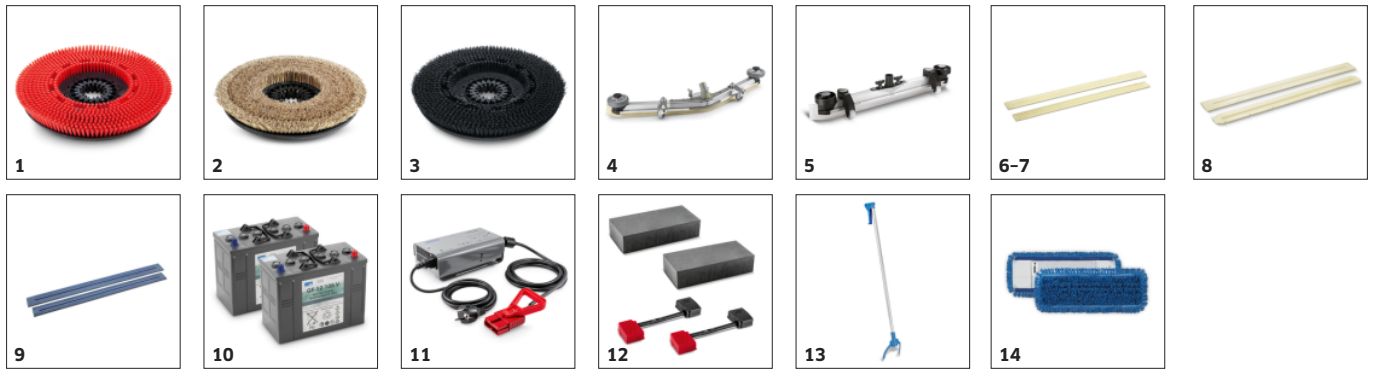

TILBEHØR FOR BD 50/50 C CLASSIC BP PACK 115AH

1.127-006.0

		Artikkelnr.	Beskrivelse	
DISKBØRSTER FOR BD				
diskbørste, Medium, Rød, 510 mm	1	4.905-026.0	Rød standard diskbørste for regelmessig rengjøring.	■
diskbørste, Myk, Natur, 510 mm	2	4.905-027.0	Naturfarget, myk diskbørste for rengjøring og polering av strukturerte gulvbelegg.	□
diskbørste komplett svart D51, Hard, svart, 510 mm	3	4.905-029.0	Svart, svært slipende diskbørste for dyprengjøring av slitesterke gulvbelegg med svært klebrig smuss.	□
SUGEBOMMER OG NALER				
Nal, komplett				
Nal, 900 mm, V-format	4	4.777-079.0	900 mm lang, V-format nal med sugelepper laget av slitesterk og oljebestandig polyuretan med lang levetid og for alle gulv. Med vater for presis justering.	■
Nal, 850 mm, Rett	5	4.777-401.0	Rett, med støtteruller. Nalblad av oljebestandig, gjennomsiktig polyuretan.	□
Naler for sugebommer				
Nalblader for V-nal, oljebestandig, rillet, 1010 mm	6	6.273-023.0	Sett med sugelepper, riflet og utviklet for V-formede naler med en lengde på 900 mm. Sugeleppene er laget av slitasje- og oljebestandig polyuretan og passer til alle gulv.	■
Gummi leppesett, oljebestandig, rillet, 890 mm	7	6.273-207.0	Nalbladsett inkluderer nalblad foran og bak, 890 mm. Rillede nalblad av slitesterk, oljebestandig, transparent polyuretan. For alle standardgulv.	□
Nalblad, oljebestandig, slisset, 890 mm	8	6.273-229.0	Nalbladsett inkluderer nalblad foran og bak, 890 mm. Slissede nalblad av slitesterk, oljebestandig, transparent polyuretan. For sensitive gulv.	□
Nalblad, Naturlig gummi, 890 mm	9	6.273-213.0	Nalbladsett inkluderer nalblad foran og bak, 890 mm. Myke nalblad i naturgummi med rille. For alle standardgulv.	□
TRACTIONBATTERIER OG LADERE				
Batterier				
Batterisett, 24 V, 105 Ah, Vedlikeholdsfritt	10	2.815-100.0	Batterisett med 24 V spenning og 105 Ah (C5) kapasitet. Består av flere vedlikeholdsfrie enkeltgelbatterier.	■
Batteriladere				
Batterilader, 24 V	11	6.654-329.0	For gulvvaskemaskiner fra Kärcher: 24 V batterilader for vedlikeholdsfrie batterier med en kapasitet mellom 70 og 115 Ah.	■
Tilbehør for batterier				
Batterimonteringssett	12	2.638-144.0	Monteringssett for montering av batterisett i en maskin. Inkl. strømkabel og tilkoblingskabel samt ett avstandsstykke. Bildelignende.	■
FEIING				
Avfallshåndteringsverktøy				
Liten plukker 100 cm	13	6.999-113.0	Ergonomisk søppelplukker med en lengde på 100 cm, for komfortabel plukking av avfall.	□
HOLDBARE TEKSTILER				
Lommer				
Microriccio mop blue, Pocket, 40 cm	14	6.999-143.0	Blått ECO!Mop-sett. Med løkker laget av mikrofibres, og lommefester. Perfekt til prekondisjonerte mopper og med Kärchers moppesystem.	□

■ Inkludert i leveranse □ Tilgjengelig tilbehør