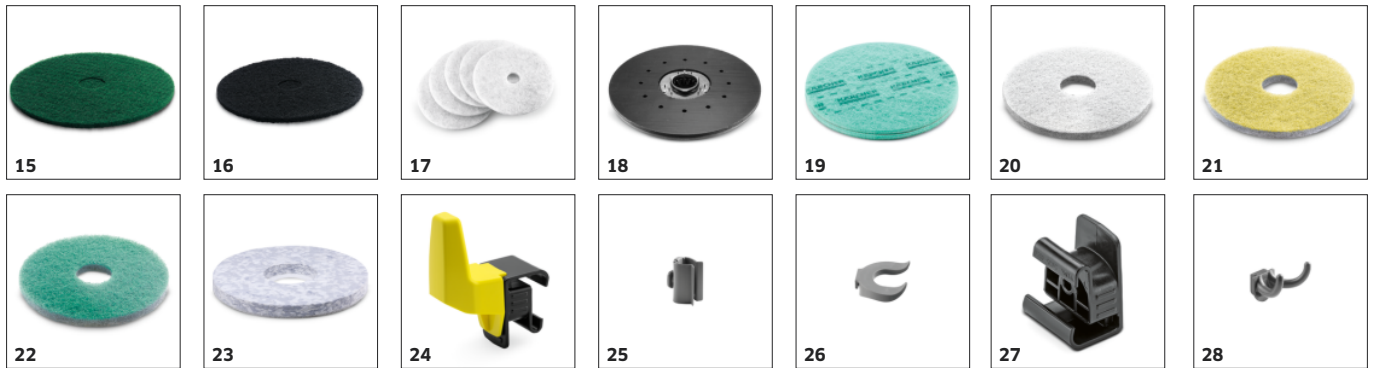

TILBEHØR FOR BD 50/50 C CLASSIC BP PACK 80AH LI 1.127-060.0

		Artikkelnr.	Beskrivelse	
DISKPADS/ PADHOLDERE				
Pads				
Pute, middels hard, Grønn, 508 mm, 5 Stk	15	6.369-078.0	Grønn, slipende valsepad for dyp rengjøring, samt fjerning av klebrig smuss.	☐
Pute, Hard, svart, 508 mm, 5 Stk	16	6.369-077.0	Svart, svært slipende skive for dyprengjøring av slitesterke gulvbelegg med svært klebrig smuss.	☐
Naturlig hårpute, Myk, Natur, 500 mm, 5 Stk	17	6.371-146.0	Den myke beige skiveputen laget av naturhår er ideell for rengjøring og høyglanspolering.	☐
Padholder				
Pad-drivkort, 479 mm	18	4.762-534.0	For rengjøring med pads. Med hurtigkobling og senterlås.	☐
Diamantpads				
Diamond pad green set 2x Ø508 20", Fin, Grønn, 508 mm, 2 Stk	19	6.944-029.0		☐
Diamantpute, Grov, Hvit, 508 mm, 5 Stk	20	6.371-260.0	Hvit, grov diamantskivepute for harde gulvbelegg. Fjerner mindre riper og skaper et rent, jevnt matt underlag for videre behandling med gul diamantskivepute.	☐
Diamantpute, Medium, Gul, 508 mm, 5 Stk	21	6.371-261.0	Gul diamantskivepute for behandling og vedlikehold av harde gulvbelegg. For en silkematt overflate som deretter kan poleres med den grønne diamantskiven.	☐
Diamantpute, Fin, Grønn, 508 mm, 5 Stk	22	6.371-240.0	Grønn, fin diamantskive for polering av polerbare gulvbelegg. Skaper høyglansoverflater og kan også brukes til krystallisering.	☐
Melaminpads				
Melaminpute, Grå/hvit, 508 mm, 2 Stk	23	6.371-025.0	Hvit melaminskive for mellom- og dyprengjøring av mikroporøse overflater, samt fin stein og andre harde gulvbelegg. Kan også brukes til å fjerne grå dis.	☐
ANNET TILBEHØR FOR BR / BD				
Tilbehør Home Base				
Universal kroksett	24	4.070-075.0	Krok- og adaptersett for feste til Home Base skinne-gulvtørker fra Kärcher. Ideell for plassbesparende oppbevaring av slanger (for eksempel sprøytesug-tilbehørsett) på maskinen.	☐
Holder håndtak grå	25	6.980-078.0	Moppeklemme for å feste en mopp til maskinen. Kun for bruk med Homebase-adapter 5.035-488.0.	☐
Flaskeholder	26	6.980-080.0	Egnet for transport av sprayflasker - kun i forbindelse med Home Base-adapter 5.035-488.0.	☐
Home Base-adapter	27	5.035-488.0	Feste for diverse kroker og klips på maskinen.	☐
Dobbel krok	28	6.980-077.0	Dobbel krok for feste av søppelsekker osv. til maskinen. Kun for bruk med Homebase-adapter 5.035-488.0.	☐

☐ Tilgjengelig tilbehør