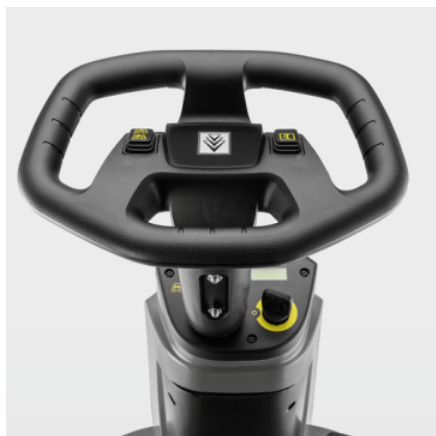

Enkel å bruke

- Selvforklarende symboler og lettfattelig kontrollpanel.
- Tar kort tid å venne seg til
- Få og godt synlige gule kontrolelementer gjør maskinen svært brukervennlig.