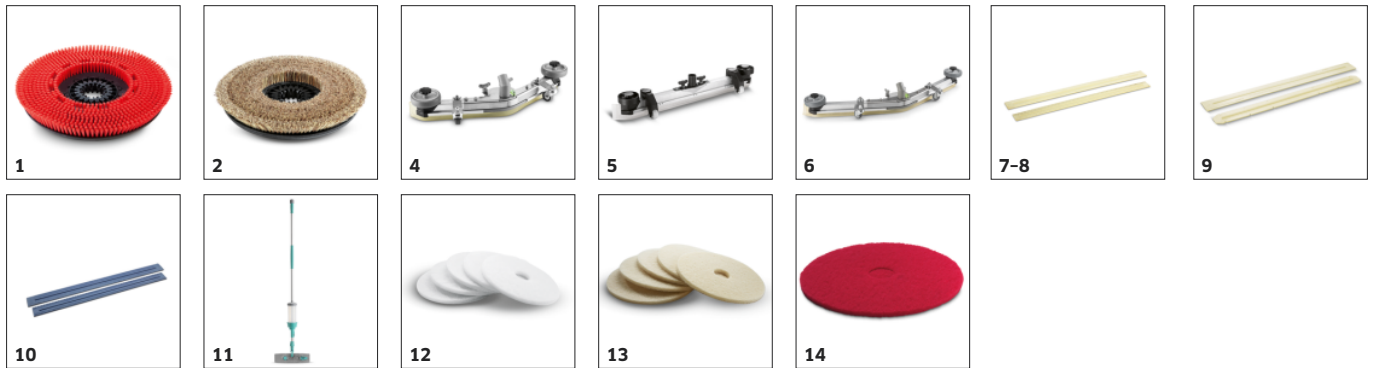

TILBEHØR FOR BD 43/25 C CLASSIC BP

1.515-400.0

		Artikkelnr.	Beskrivelse	
DISKBØRSTER FOR BD				
diskbørste, Medium, Rød, 430 mm	1	4.905-022.0	Rød standard diskbørste for regelmessig rengjøring.	☒
diskbørste, Myk, Natur, 430 mm	2	4.905-023.0	Naturfarget, myk diskbørste for rengjøring og polering av strukturerte gulvbelegg.	☐
diskbørste, Hard, svart, 430 mm	3	4.905-025.0	Svart, svært slipende diskbørste for dyprengjøring av slitesterke gulvbelegg med svært klebrig smuss.	☐
SUGEBOMMER OG NALER				
Nal, komplett				
Sugestang, 750 mm, V-format	4	4.777-083.0	750 mm lang, V-format nal med sugelepper laget av slitesterk og oljebestandig polyuretan med lang levetid og for alle gulv. Med vater for presis justering.	☒
Nal, 850 mm, Rett	5	4.777-401.0	Rett, med støtteruller. Nalblad av oljebestandig, gjennomsiktig polyuretan.	☐
Nal, 900 mm, V-format	6	4.777-079.0	900 mm lang, V-format nal med sugelepper laget av slitesterk og oljebestandig polyuretan med lang levetid og for alle gulv. Med vater for presis justering.	☐
Naler for sugebommer				
Nalblader for V-nal, oljebestandig, rillet, 1010 mm	7	6.273-023.0	Sett med sugelepper, riflet og utviklet for V-formede naler med en lengde på 900 mm. Sugeleppene er laget av slitasje- og oljebestandig polyuretan og passer til alle gulv.	☐
Gummi leppesett, oljebestandig, rillet, 890 mm	8	6.273-207.0	Nalbladsett inkluderer nalblad foran og bak, 890 mm. Rillede nalblad av slitesterk, oljebestandig, transparent polyuretan. For alle standardgulv.	☐
Nalblad, oljebestandig, slisset, 890 mm	9	6.273-229.0	Nalbladsett inkluderer nalblad foran og bak, 890 mm. Slissede nalblad av slitesterk, oljebestandig, transparent polyuretan. For sensitive gulv.	☐
Nalblad, Naturlig gummi, 890 mm	10	6.273-213.0	Nalbladsett inkluderer nalblad foran og bak, 890 mm. Myke nalblad i naturgummi med rille. For alle standardgulv.	☐
VÅTRENGJØRING AV GULV				
Spraymoppesystemer				
ECO!Spray-moppesystem	11	5.999-045.0	Spray-moppesystem med 0,66 liters flaske og sprayenhet. Rengjøringsmiddelet sprayes direkte på moppen og gir rask og ergonomisk rengjøring av mindre områder.	☐
DISKPADS/ PADHOLDERE				
Pads				
Pute, Svært myk, Hvit, 432 mm, 5 Stk	12	6.369-469.0	Myk, ikke-slipende pute for polering til en blendende glans.	☐
Pute, Myk, Beige, 432 mm, 5 Stk	13	6.371-081.0	Beigefarget pute for polering og rengjøring i ultrahøy hastighet.	☐
Pute, Medium-myk, Rød, 432 mm, 5 Stk	14	6.369-470.0	Rød, standard skivepute for regelmessig vedlikeholdsrengjøring.	☐

■ Inkludert i leveranse   □ Tilgjengelig tilbehør