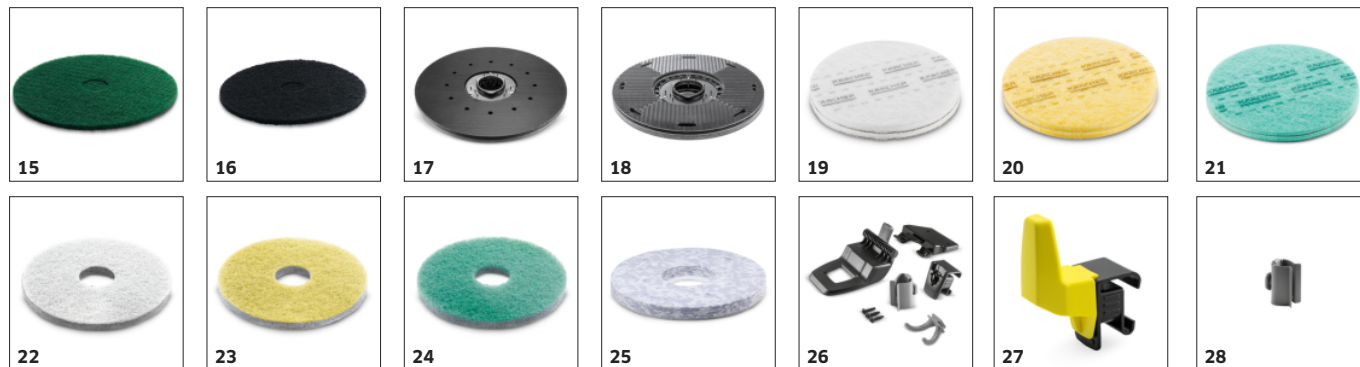

TILBEHØR FOR BD 43/25 C CLASSIC BP

1.515-400.0

		Artikkelnr.	Beskrivelse	
DISKPADS/ PADHOLDERE				
Pads				
Pute, middels hard, Grønn, 432 mm, 5 Stk	15	6.369-472.0	Grønn, slipende valsepad for dyp rengjøring, samt fjerning av klebrig smuss.	☐
Pute, Hard, svart, 432 mm, 5 Stk	16	6.369-473.0	Svart, svært slipende skive for dyprengjøring av slitesterke gulvbelegg med svært klebrig smuss.	☐
Padholder				
Pad-drivkort STERK, 403 mm	17	4.762-592.0	Kreves ved bruk av melaminputer, men kan også brukes til vanlige puter. Putedrivbrett med mange ekstra kroker for å holde puter. Ekstra sterkt grep om puten på putedrivbrettet på rengjøringshodet D 43.	☐
Pad-drivkort, 403 mm	18	4.762-533.0	For rengjøring med pads. Med hurtigkobling og Centerlock. Passer til D 43.	☐
Diamantpads				
Diamond pad white set 2x Ø432 17", Grov, Hvit, 432 mm, 2 Stk	19	6.944-020.0		☐
Diamond pad yellow set 2x Ø432 17", Medium, Gul, 432 mm, 2 Stk	20	6.944-021.0		☐
Diamond pad green set 2x Ø432 17", Fin, Grønn, 432 mm, 2 Stk	21	6.944-022.0		☐
Diamantpute, Grov, Hvit, 432 mm, 5 Stk	22	6.371-256.0	Hvit, grov diamantskivepute for harde gulvbelegg. Fjerner mindre riper og skaper et rent, jevnt matt underlag for videre behandling med gul diamantskivepute.	☐
Diamantpute, Medium, Gul, 432 mm, 5 Stk	23	6.371-257.0	Gul diamantskivepute for behandling og vedlikehold av harde gulvbelegg. For en silkematt overflate som deretter kan poleres med den grønne diamantskiven.	☐
Diamantpute, Fin, Grønn, 432 mm, 5 Stk	24	6.371-238.0	Grønn, fin diamantskive for polering av polerbare gulvbelegg. Skaper høyglansoverflater og kan også brukes til krystallisering.	☐
Melaminpads				
Melaminpute, Grå/hvit, 432 mm, 2 Stk	25	6.371-023.0	Hvit melaminskive for mellom- og dyprengjøring av mikroporøse overflater, samt fin stein og andre harde gulvbelegg. Kan også brukes til å fjerne grå dis.	☐
ANNET TILBEHØR FOR BR / BD				
Tilbehør Home Base				
Home Base moppholder-sett	26	9.753-023.0	Holderen festes på maskinen for praktisk oppbevaring av moppen.	☐
Universal kroksett	27	4.070-075.0	Krok- og adaptersett for feste til Home Base skinne-gulvtørker fra Kärcher. Ideell for plassbesparende oppbevaring av slanger (for eksempel sprøytesug-tilbehørsett) på maskinen.	☐
Holder håndtak grå	28	6.980-078.0	Moppeklemme for å feste en mopp til maskinen. Kun for bruk med Homebase-adapter 5.035-488.0.	☐

☐ Tilgjengelig tilbehør