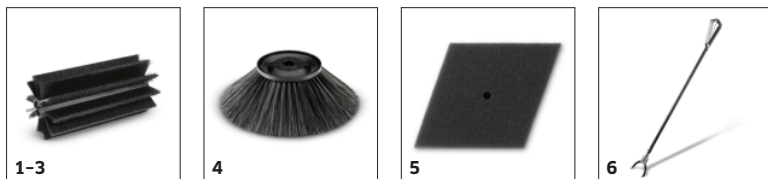

	Artikkelnr.	Beskrivelse		
HOVEDVASEBØRSTER				
Standard hovedvasebørster				
Reversing rolling mill standard KM70/20	1	6.907-783.0	<input checked="" type="checkbox"/>	
Hovedvasebørste, myk/natur				
Hovedvasebørste, myk/fuktsikker	2	6.903-995.0	Feier fint støv på alle innendørs og utendørs flater, tåler vann L=480mm	<input type="checkbox"/>
Hovedvasebørste, hard				
Hovedvasebørste, hard	3	6.903-999.0	Fjerner fastsittende smuss i utendørsområder, tåler vann L= 480 mm	<input type="checkbox"/>
SIDEBØRSTER				
Standard sidebørster				
REPSETT SIDEBØRSTE	4	2.884-935.0		<input checked="" type="checkbox"/>
FILTRE				
Skumfilter				
Filterelement	5	5.731-642.0		<input checked="" type="checkbox"/>
ANNET TILBEHØR FOR BR / BD				
Tilbehør Home Base				
AVFALLSPLUKKER	6	2.640-908.0		<input type="checkbox"/>