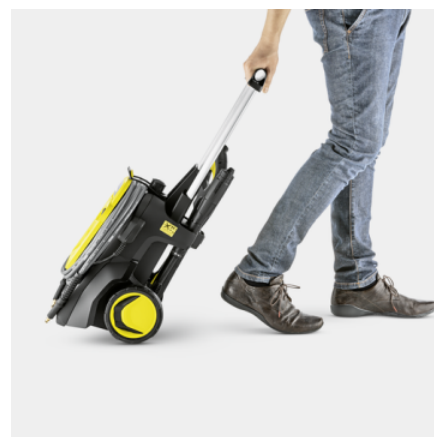

K 5 COMPACT ANTITWIST FLEX HOME

K5 Compact AntiTwist Flex Home er en kraftig høytrykkspyler med fleksibel høytrykkslange og Anti Twist-system. Inkluderer Home Kit med T 5 overflatevasker, samt stein- og fasadevaskemiddel.

Utstyr

Rengjøringssett for hus og hjem	T 5 overflatevasker, stein- og fasadevaskemiddel, 3-i-1, 1 l
Høytrykkspistol	G 180 Q
VarioPower-strålerør	■
Rotjettdyse/Turbodysse	■
Høytrykkslange	m 8
Hurtigkobling på siden av maskinen	■
Påføring av rengjøringsmiddel med	Sugeslange
Teleskophåndtak	■
Passer til rengjøring av hageredskaper, små biler, sykler, hagemøbler,	■
Enkel å oppbevare	■
Adapter hageslange A3/4"	■
Vannoppsug	■

■ Inkludert i leveranse

PremiumFlex slange med AntiTwist system

- Rull høytrykkslangen inn og ut på en enkel måte uten at den slår krøll på seg.
- Den spesialkonstruerte PremiumFlex-slangen, laget av PVC-fritt materiale, sørger for nødvendig fleksibilitet.

Integrert oppbevaring av tilbehør på enheten

- Praktisk og plassbesparende oppbevaring av tilbehør.
- Slangen kan kveiles opp, festes med en elastisk stropp, og enkelt tas ut igjen ved neste jobb.

Teleskophåndtak