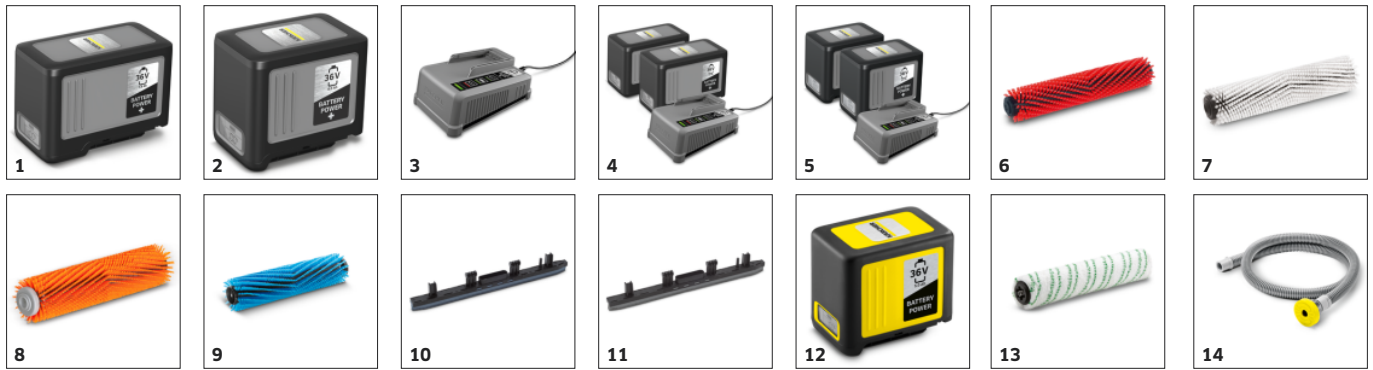

TILBEHØR FOR BR 30/4 C BP PACK 36/75

1.783-228.0

		Artikkelnr.	Beskrivelse	
BATTERIER				
Battery Power+ 36/75	1	2.445-043.0	En kapasitet på 7,5 Ah garanterer lang driftstid for Battery Power+ 36 V litium-ion-batteriet. Meget kraftig, med sanntidsteknologi via LCD-skjermen, og beskyttelse mot overstrøm.	☒
Battery Power+ 36/60	2	2.042-022.0	Svært kraftig Battery Power+ 36 V litium-ion-batteri med en kapasitet på 6,0 Ah for lang driftstid. Batteriet er utstyrt med innovativ sanntidsteknologi via LCD-skjerm, og spenningsovervåking.	☐
BATTERILADERE				
Hurtiglader Battery Power+ 36/60	3	2.445-045.0	Lad alle 36 V Kärcher Battery Power, og Kärcher Battery Power+ litium-ion-batterier, med maks 6 ampere lade strøm. Hurtiglader med LED-driftsstatusindikator. Enkel veggmontering av hurtiglader.	☒
STARTERKIT				
Startpakke Battery Power+ 36/75	4	2.445-070.0	Startpakke Battery Power+ 36/75 med to 36-V/7,5-Ah-batterier og 36-V hurtiglader for våre 36 V Battery Power og Battery Power+ batteriplattform.	☐
Startpakke Battery Power+ 36/60	5	2.445-071.0	Kärcher Battery Power+ 36/60 startpakke for alle maskiner i Kärcher 36 V Battery Power+ batteriplattform. Leveres med 2 stk 36 V/6.0 Ah batterier og den kompatible 36 V hurtigladeren.	☐
VALSEBØRSTER FOR BR				
Valsebørste, Medium, Rød, 300 mm	6	4.762-005.0	Rød standard valsebørste for vedlikeholdsrengjøring.	☒
Rullebørste hvit, Myk, Hvit, 300 mm	7	4.762-452.0	Hvit rullebørste for rengjøring av sensitive gulvbelegg.	☐
Rullebørste oransje, høy / lav, Oransje, 300 mm	8	4.762-484.0	Oransje rullebørste med høy-lav struktur for særdeles effektiv rengjøring av gulvbelegg med struktur.	☐
Rullebørste, Myk, Blå, 300 mm	9	4.762-499.0	For tepperens.	☐
SUGEBOMMER OG NALER				
Nal, komplett				
Nal, standard, 300 mm, Rett	10	4.777-008.0	Rett nal egnet for bruk på alle vanlige gulv. 300 mm bred.	☒
Nal, 300 mm, Rett	11	4.777-324.0	Rett nal, oljebestandig, 300 mm. For rengjøring, kjøkken, verksteder, restauranter, bensinstasjoner osv.	☐
BATTERIER				
Batteri 36 V - 5 Ah	12	2.445-031.0	36 V/ 5 Ah utskiftbart batteri med sanntidsteknologi, inkl. LCD Display som viser batterinivå. Passer til alle enheter i Kärcher 36 V Battery Power batteriplattform.	☐
VALSEPAD / VALSEPAD AKSEL				
Mikrofibervalser				
Rullebørste mikrofiber, 300 mm	13	4.762-453.0	Ideell for fine steintøyfliser. Mikrofibervalser for pålitelig og skånsom fjerning av grå slør.	☐
ANNET TILBEHØR FOR BR / BD				
Diverse				
Påfyllingsslange	14	6.680-124.0	1500 mm påfyllingsslange for enkel påfylling av apparatet fra en vannkran. Med universell konisk kobling for alle standard kraner.	☐

☒ Inkludert i leveranse ☐ Tilgjengelig tilbehør